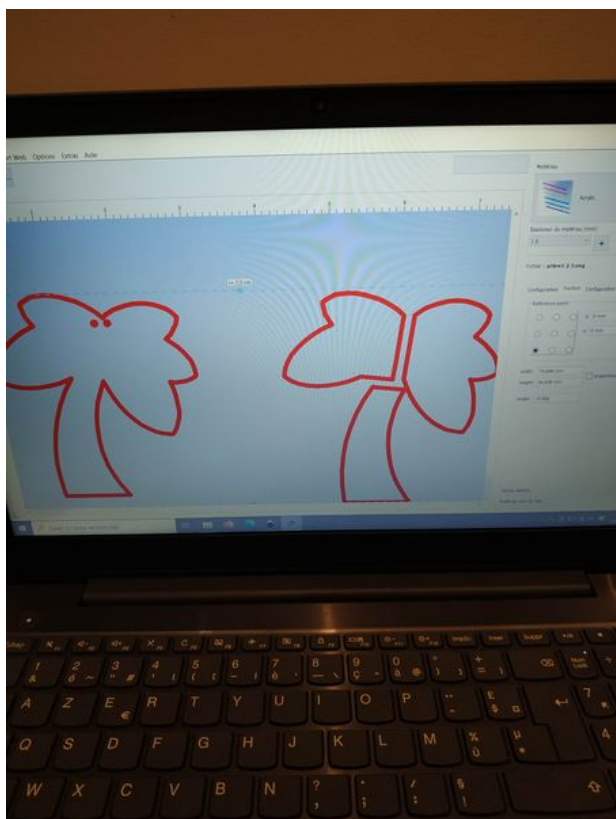

# Fichier:Collier personnalis Collier personnalisez IMG 20210422 105242.jpg



Logiciel utilisé	tulip-user 8.1.0 OPM1.171019.011 V9.6.8.0.OEKMIFD release-keys
Orientation	Tournée de 90° dans le sens antihoraire
Date de modification du fichier	22 avril 2021 à 10:52
Positionnement YCbCr	Centré
Résolution horizontale	72 ppp
Résolution verticale	72 ppp
Programme d'exposition	Indéfini
Type de capteur	Capteur de couleur à une puce
Date de la numérisation	333 821
Date de la prise originelle	333 821
Date en fraction de seconde	333 821
Flash	Flash non déclenché, suppression du flash obligatoire
Mode de mesure	Moyenne pondérée au centre
Type de capture de la scène	5
Longueur focale pour un film 35 mm	24 mm
Date de la numérisation	22 avril 2021 à 10:52
Balance des blancs	Automatique
Luminance APEX	2,46
Mode d'exposition	Automatique
Ouverture de l'APEX	1,85
Signification de chaque composante	1. Y 2. Cb 3. Cr 4. N'existe pas
Espace colorimétrique	sRGB
Type de scène	Image photographiée directement
vitesse d'obturation de l'APEX	5,643
Version EXIF	2.2
Version FlashPix prise en charge	0 100
Heure GPS (horloge atomique)	13:52
Date GPS	22 avril 2021