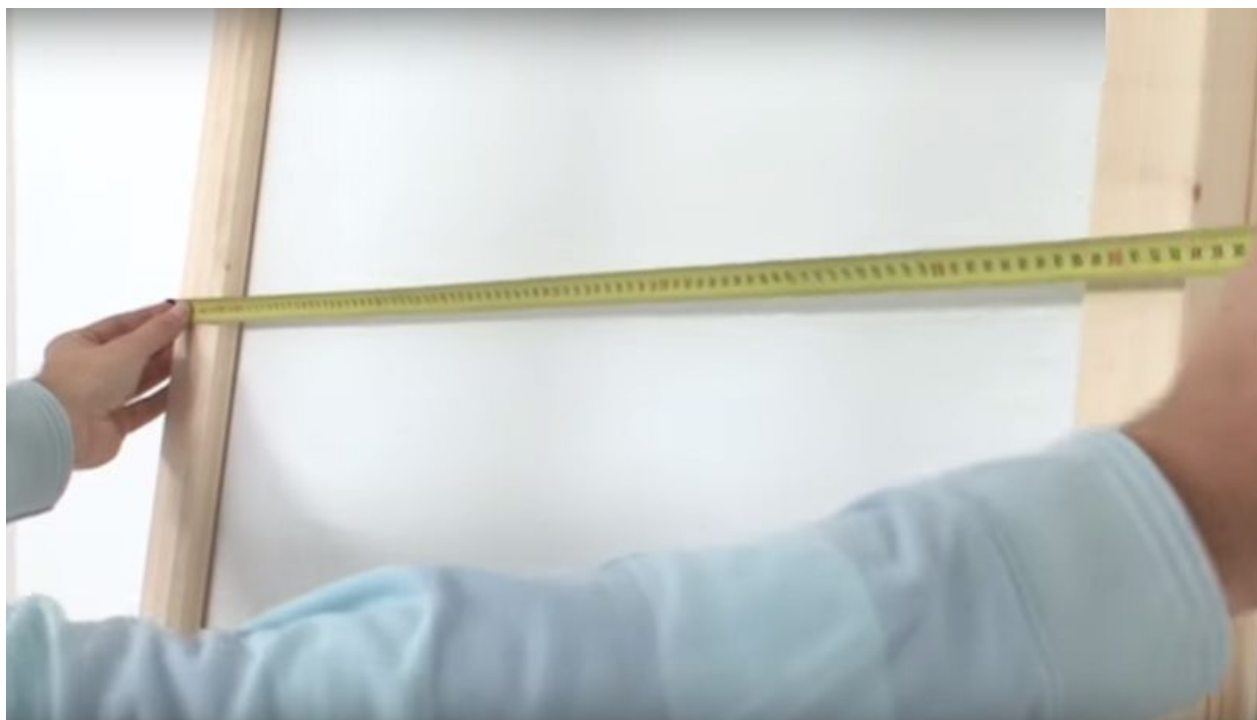

Fichier:Cloison WFH 02a.jpg



Historique du fichier

Cliquer sur une date et heure pour voir le fichier tel qu'il était à ce moment-là.

	Date et heure	Vignette	Dimensions	Utilisateur	Commentaire
actuel	30 mai 2016 à 11:45		1 376 × 785 (241 Kio)	Wikiforhome (discussion contributions)	

Vous ne pouvez pas remplacer ce fichier.

Utilisation du fichier