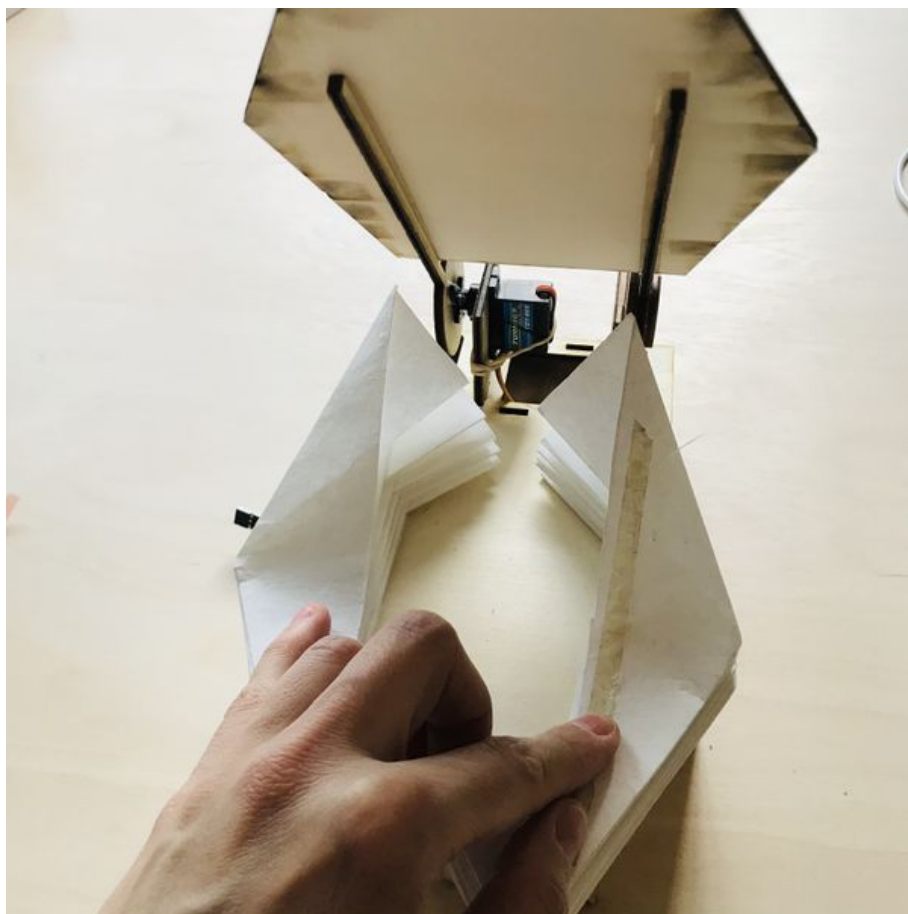

# Fichier:Chuchumuchu un capteur sonore IMG 2043.jpg



Chuchumuchu\_un\_capteur\_sonore\_IMG\_2043

## Historique du fichier

Cliquer sur une date et heure pour voir le fichier tel qu'il était à ce moment-là.

	Date et heure	Vignette	Dimensions	Utilisateur	Commentaire
actuel	17 mars 2021 à 18:54		3 024 × 3 024 (693 Kio)	B.mobilier (discussion   contributions)	Chuchumuchu_un_capteur_sonore_IMG_2043

Fabricant de l'appareil photo	Apple
Modèle de l'appareil photo	iPhone 7
Temps d'exposition	1/33 s (0,03030303030303 s)
Ouverture	f/1,8
Sensibilité ISO	25
Date de la prise originelle	17 mars 2021 à 16:30
Longueur focale	3,99 mm