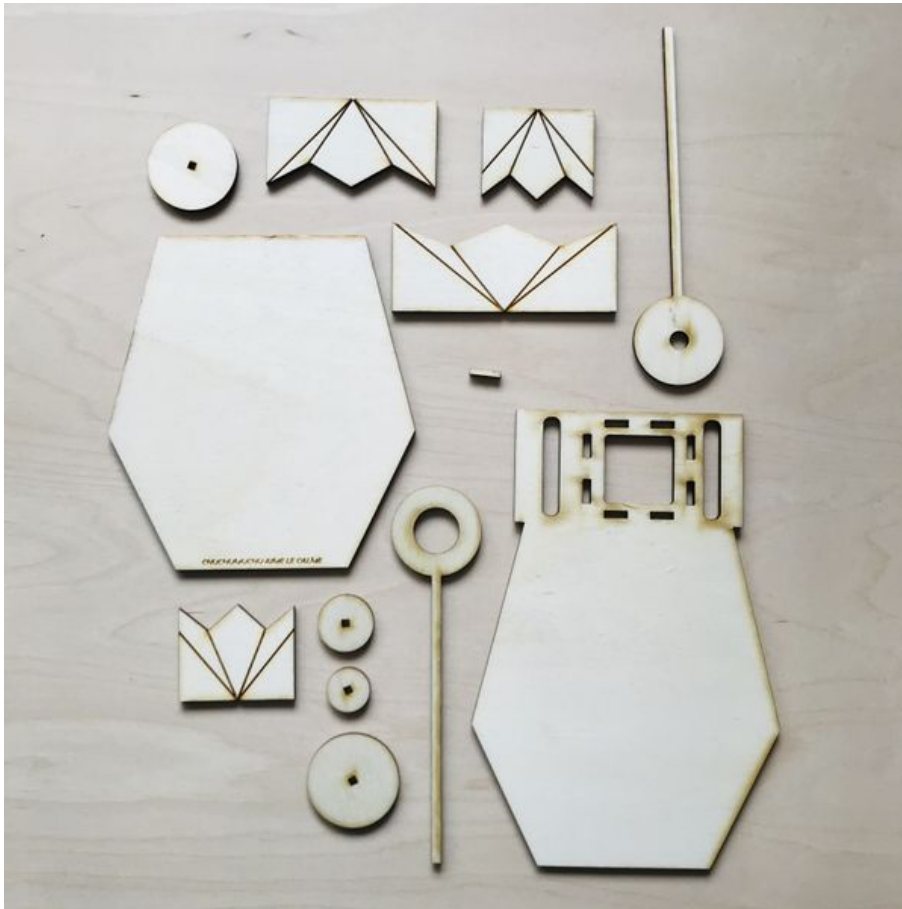

# Fichier:Chuchumuchu un capteur sonore IMG 2032.jpg



Chuchumuchu\_un\_capteur\_sonore\_IMG\_2032

## Historique du fichier

Cliquer sur une date et heure pour voir le fichier tel qu'il était à ce moment-là.

	Date et heure	Vignette	Dimensions	Utilisateur	Commentaire
actuel	17 mars 2021 à 18:54		3 024 × 3 024 (547 Kio)	B.mobilier (discussion   contributions)	Chuchumuchu_un_capteur_sonore_IMG_2032