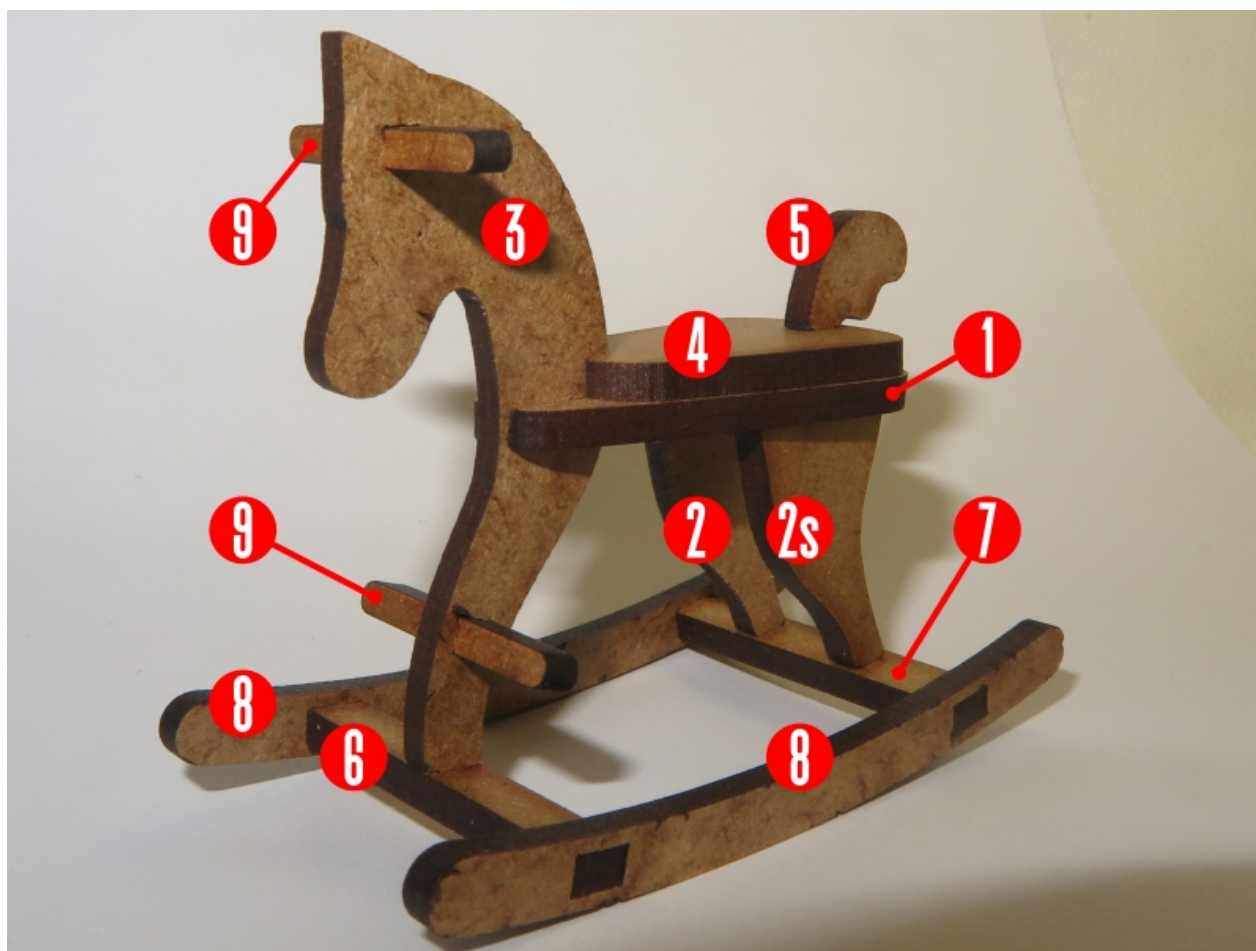

Fichier:Cheval à bascule AA cheval bascule2.jpg

Pas de plus haute résolution disponible.


Fichier téléversé avec MsUpload on Cheval_à_basculer

Historique du fichier

Cliquer sur une date et heure pour voir le fichier tel qu'il était à ce moment-là.

	Date et heure	Vignette	Dimensions	Utilisateur	Commentaire
actuel	18 décembre 2017 à 22:23		800 × 600 (258 Kio)	AbocAbac (discussion contributions)	Fichier téléversé avec MsUpload on Cheval_à_basculer