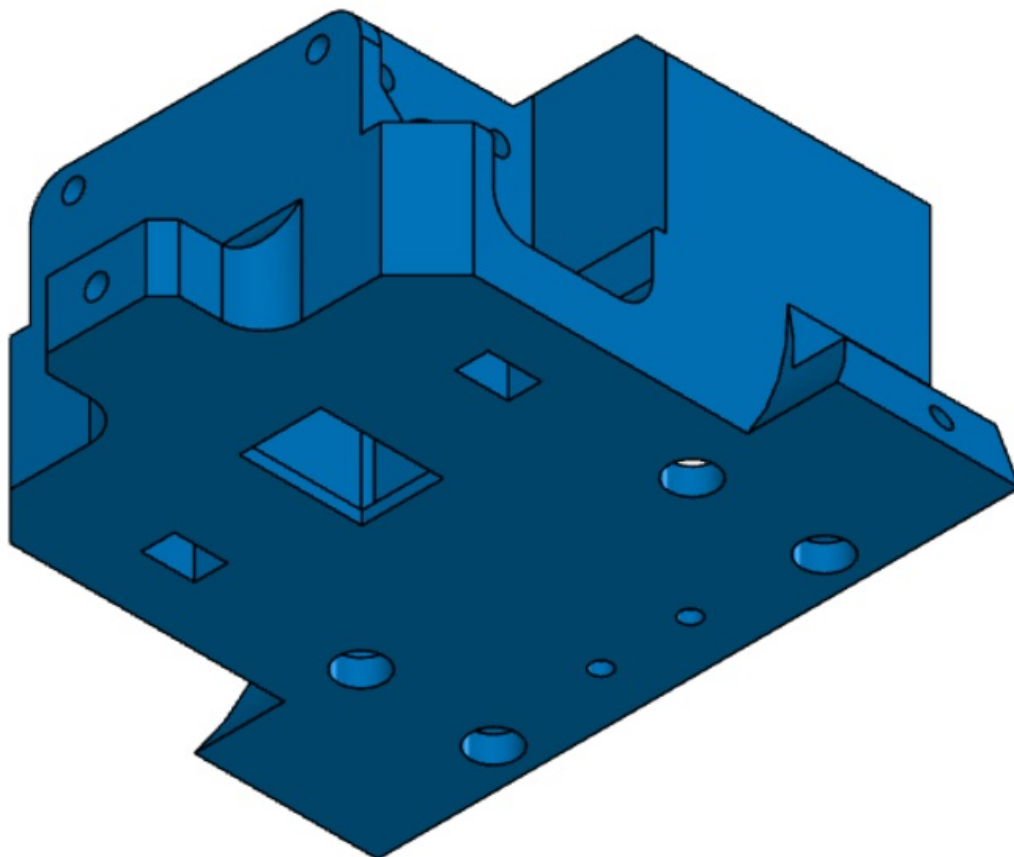

Fichier:Chassis2.png



Historique du fichier

Cliquer sur une date et heure pour voir le fichier tel qu'il était à ce moment-là.

	Date et heure	Vignette	Dimensions	Utilisateur	Commentaire
actuel	26 juillet 2016 à 08:40		1 150 × 990 (72 Kio)	Dagoma (discussion contributions)	

Vous ne pouvez pas remplacer ce fichier.

Utilisation du fichier

Le fichier suivant est un doublon de celui-ci (plus de détails) :

Fichier:Rouf1.png

Les 2 pages suivantes utilisent ce fichier :

SCOTT : petit robot éducatif

SCOTT : petit robot éducatif/fr

Métadonnées

Ce fichier contient des informations supplémentaires, probablement ajoutées par l'appareil photo numérique ou le numériseur utilisé pour le

créer. Si le fichier a été modifié depuis son état original, certains détails peuvent ne pas refléter entièrement l'image modifiée.

Largeur de l'image	1 150 px
Hauteur de l'image	990 px
Résolution horizontale	56,69 p/cm
Résolution verticale	56,69 p/cm