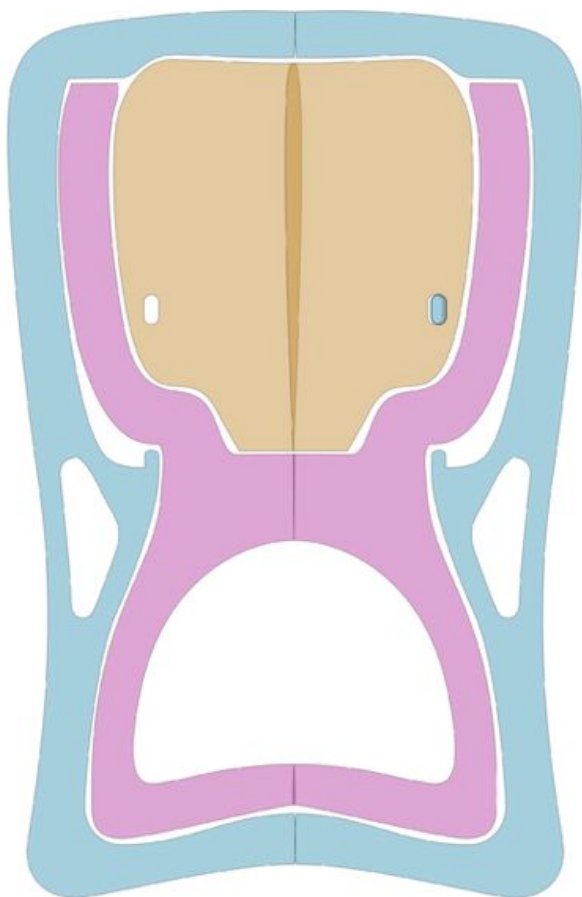

Fichier:Chaise pliante plate scheme.jpg



Fichier téléversé avec MsUpload

Historique du fichier

Cliquer sur une date et heure pour voir le fichier tel qu'il était à ce moment-là.

	Date et heure	Vignette	Dimensions	Utilisateur	Commentaire
actuel	4 octobre 2016 à 10:42		850 × 599 (76 Kio)	Cdriko (discussion contributions)	Fichier téléversé avec MsUpload