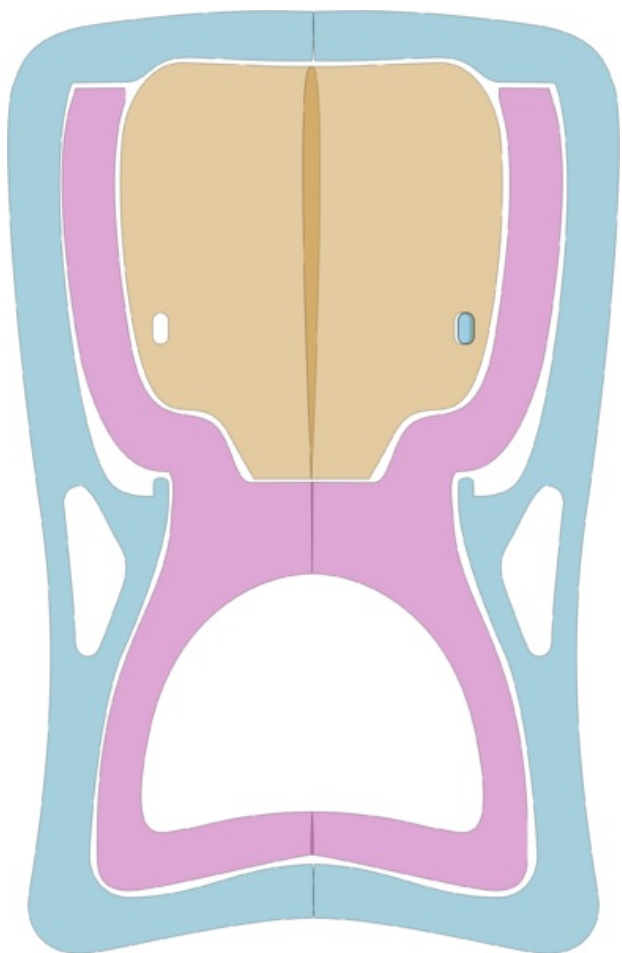

Fichier:Chaise pliante plate 389px-FoldingChair.2.svg.png

Pas de plus haute résolution disponible.


Fichier téléversé avec MsUpload

Historique du fichier

Cliquer sur une date et heure pour voir le fichier tel qu'il était à ce moment-là.

	Date et heure	Vignette	Dimensions	Utilisateur	Commentaire
actuel	4 octobre 2016 à 10:34		389 × 599 (65 Kio)	Cdriko (discussion contributions)	Fichier téléversé avec MsUpload