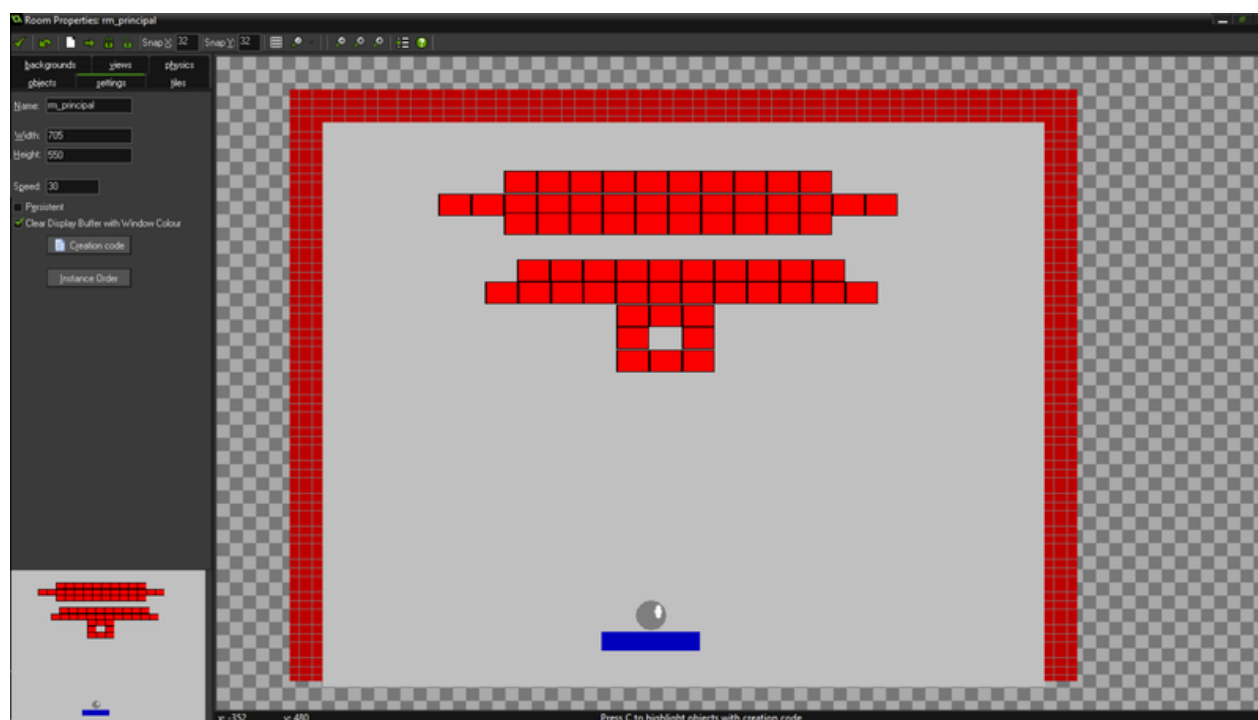

# Fichier:Casse brique game Maker room casse brique.png



Fichier téléversé avec MsUpload

## Historique du fichier

Cliquer sur une date et heure pour voir le fichier tel qu'il était à ce moment-là.

	Date et heure	Vignette	Dimensions	Utilisateur	Commentaire
actuel	21 novembre 2016 à 11:25		1 920 × 1 080 (80 Kio)	I-lab Toulon (discussion   contributions)	Fichier téléversé avec MsUpload