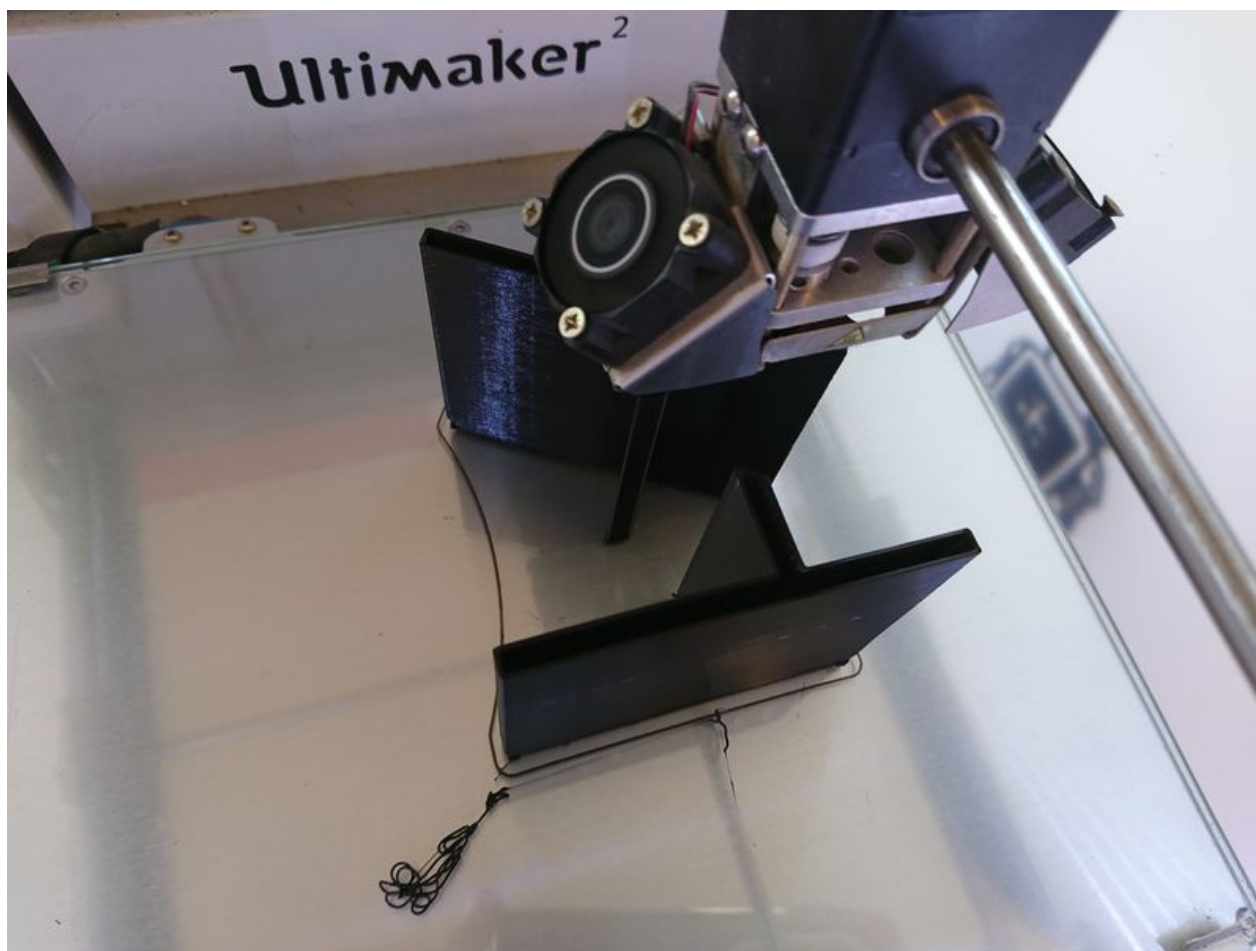

# Fichier:Cartel de présentation DSC 8745.JPG



Cartel\_de\_présentation\_DSC\_8745

## Historique du fichier

Cliquer sur une date et heure pour voir le fichier tel qu'il était à ce moment-là.

	Date et heure	Vignette	Dimensions	Utilisateur	Commentaire
actuel	24 juin 2019 à 15:32		1 380 × 1 035 (702 Kio)	Pointcarré (discussion   contributions)	Cartel_de_présentation_DSC_8745