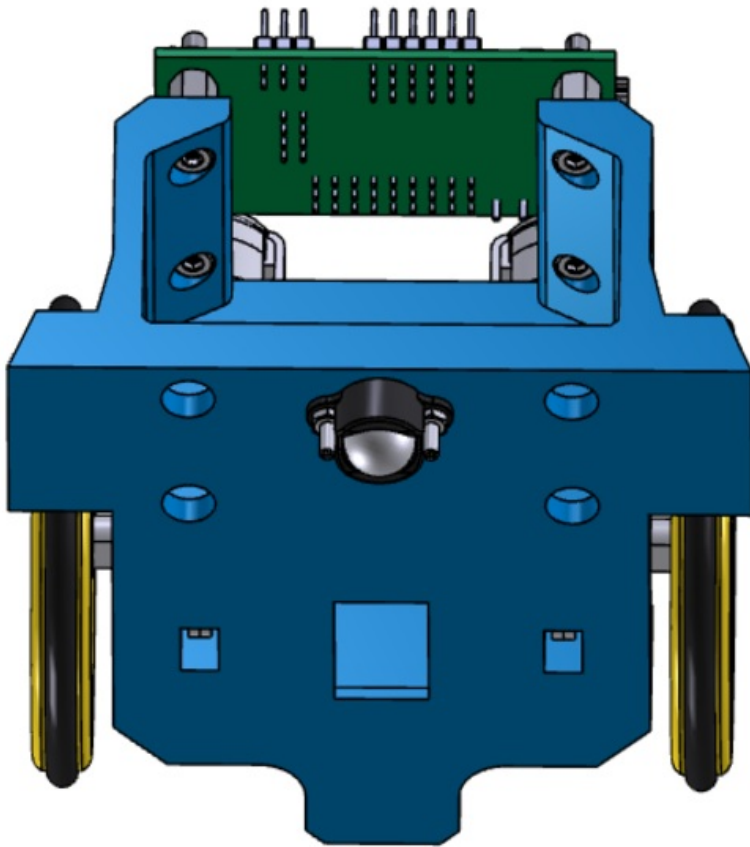

Fichier:Carte9.png



Historique du fichier

Cliquer sur une date et heure pour voir le fichier tel qu'il était à ce moment-là.

	Date et heure	Vignette	Dimensions	Utilisateur	Commentaire
actuel	26 juillet 2016 à 09:18		908 × 1 030 (130 Kio)	Dagoma (discussion contributions)	

Vous ne pouvez pas remplacer ce fichier.

Utilisation du fichier

Les 2 pages suivantes utilisent ce fichier :

SCOTT : petit robot éducatif

SCOTT : petit robot éducatif/fr

Métadonnées

Ce fichier contient des informations supplémentaires, probablement ajoutées par l'appareil photo numérique ou le numériseur utilisé pour le créer. Si le fichier a été modifié depuis son état original, certains détails peuvent ne pas refléter entièrement l'image modifiée.

Largeur de l'image	908 px
Hauteur de l'image	1 030 px

Résolution horizontale	56,69 p/cm
Résolution verticale	56,69 p/cm