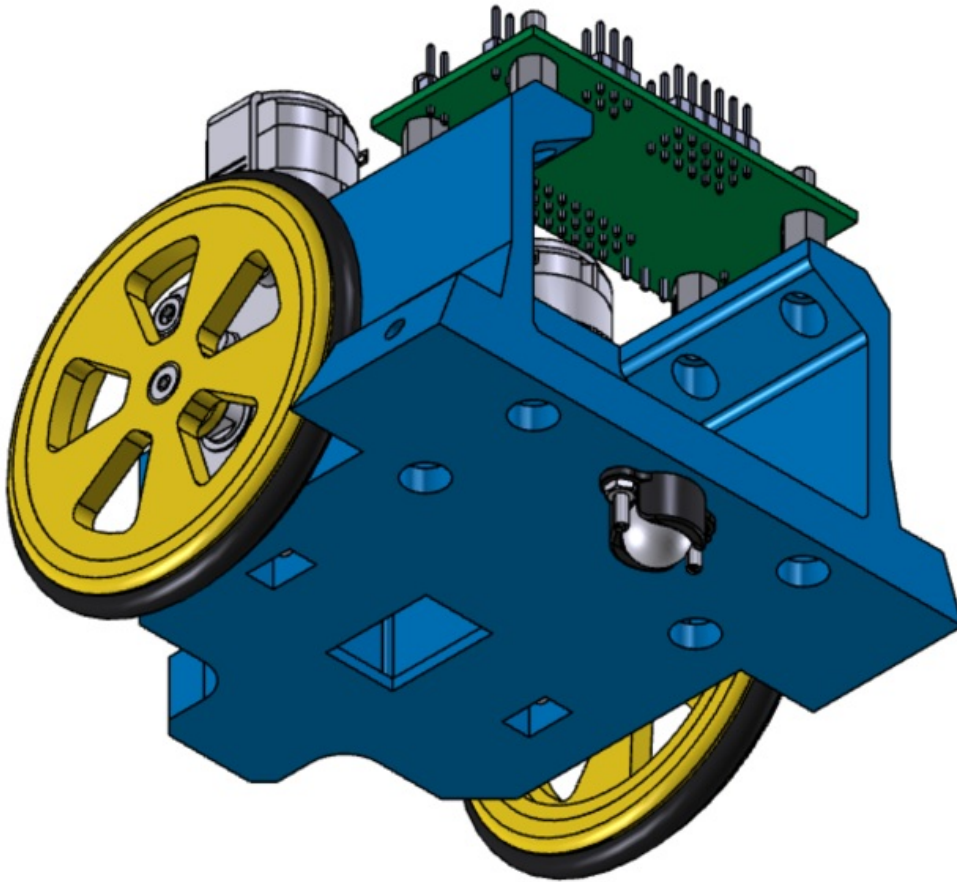

Fichier:Carte6.png



Historique du fichier

Cliquer sur une date et heure pour voir le fichier tel qu'il était à ce moment-là.

	Date et heure	Vignette	Dimensions	Utilisateur	Commentaire
actuel	26 juillet 2016 à 09:15		1 238 × 1 136 (187 Kio)	Dagoma (discussion contributions)	

Vous ne pouvez pas remplacer ce fichier.

Utilisation du fichier

Les 2 pages suivantes utilisent ce fichier :

SCOTT : petit robot éducatif

SCOTT : petit robot éducatif/fr

Métadonnées

Ce fichier contient des informations supplémentaires, probablement ajoutées par l'appareil photo numérique ou le numériseur utilisé pour le créer. Si le fichier a été modifié depuis son état original, certains détails peuvent ne pas refléter entièrement l'image modifiée.

Largeur de l'image	1 238 px
Hauteur de l'image	1 136 px

Résolution horizontale	56,69 p/cm
Résolution verticale	56,69 p/cm