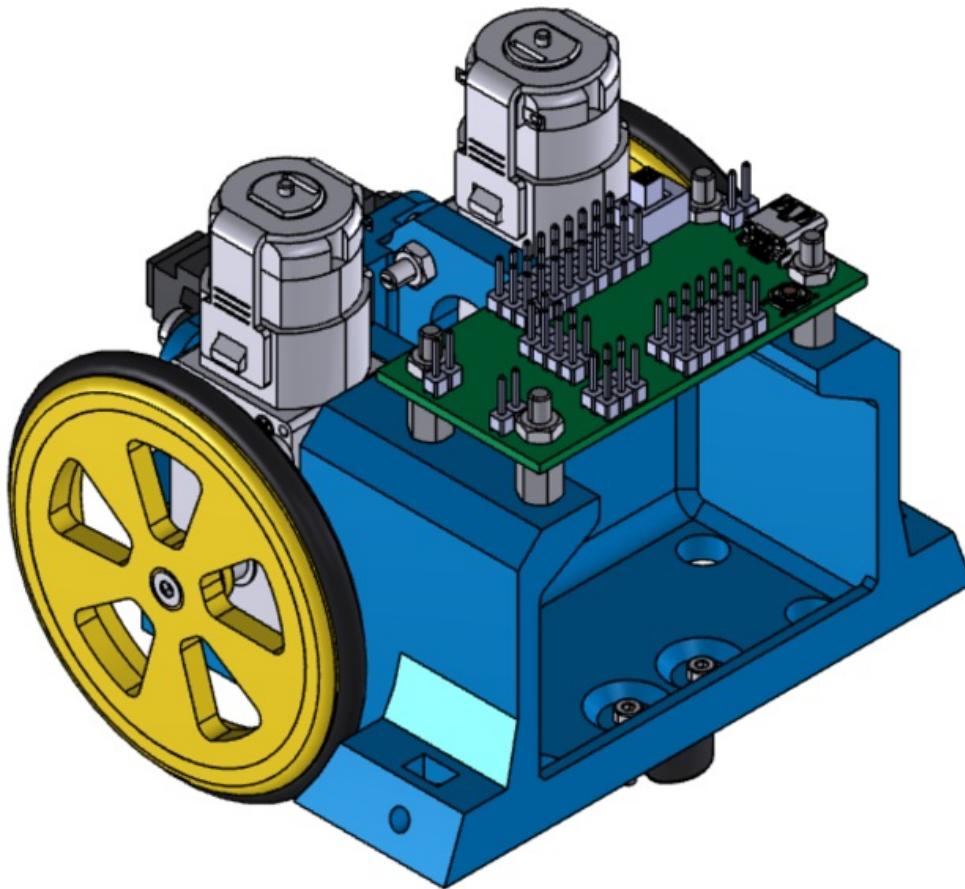

# Fichier:Carte5.png



## Historique du fichier

Cliquer sur une date et heure pour voir le fichier tel qu'il était à ce moment-là.

	Date et heure	Vignette	Dimensions	Utilisateur	Commentaire
actuel	<a href="#">26 juillet 2016 à 09:15</a>		1 280 × 1 130 (218 Kio)	Dagoma (discussion   contributions)	

Largeur de l'image	1 280 px
Hauteur de l'image	1 130 px

Résolution horizontale	56,69 p/cm
Résolution verticale	56,69 p/cm