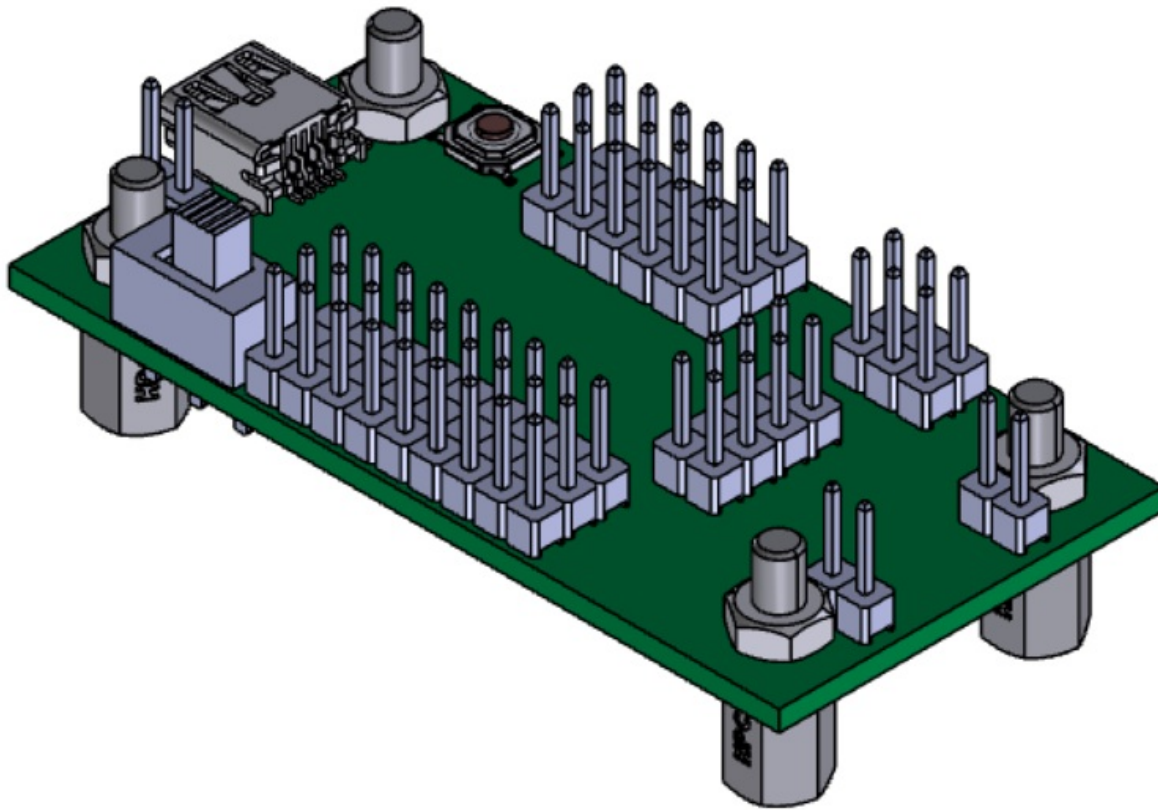

Fichier:Carte4.png



Historique du fichier

Cliquer sur une date et heure pour voir le fichier tel qu'il était à ce moment-là.

Les 2 pages suivantes utilisent ce fichier :

SCOTT : petit robot éducatif

SCOTT : petit robot éducatif/fr

Métadonnées

Ce fichier contient des informations supplémentaires, probablement ajoutées par l'appareil photo numérique ou le numériseur utilisé pour le créer. Si le fichier a été modifié depuis son état original, certains détails peuvent ne pas refléter entièrement l'image modifiée.

Largeur de l'image	1 162 px
Hauteur de l'image	876 px
Résolution horizontale	56,69 p/cm