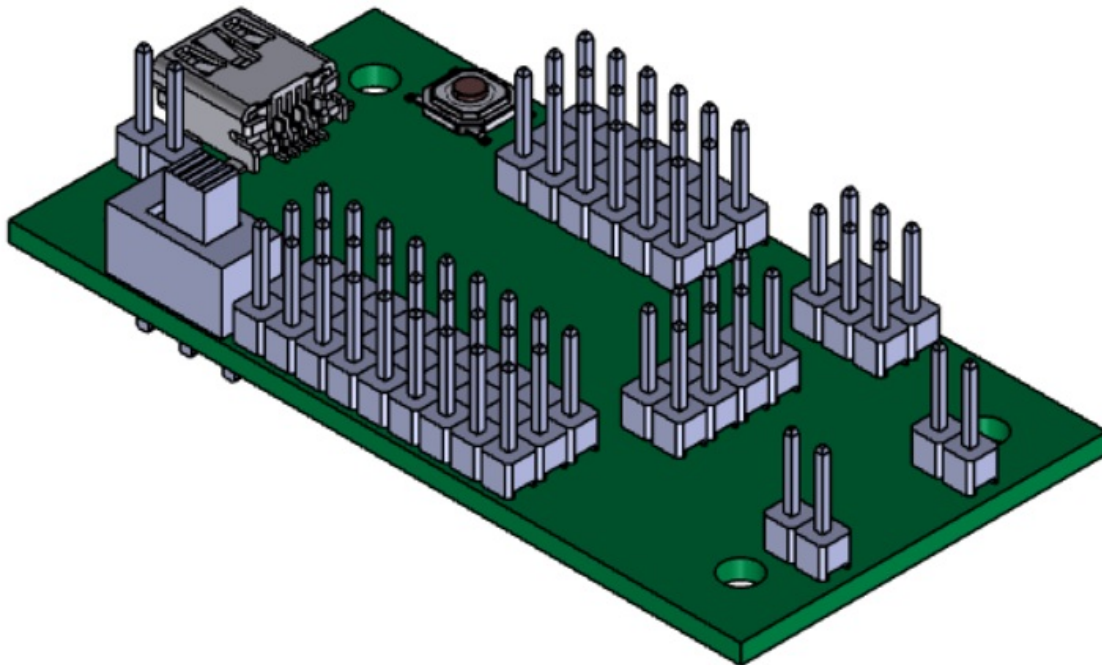

# Fichier:Carte1.png



Largeur de l'image	1 230 px
Hauteur de l'image	852 px
Résolution horizontale	56,69 p/cm
Résolution verticale	56,69 p/cm