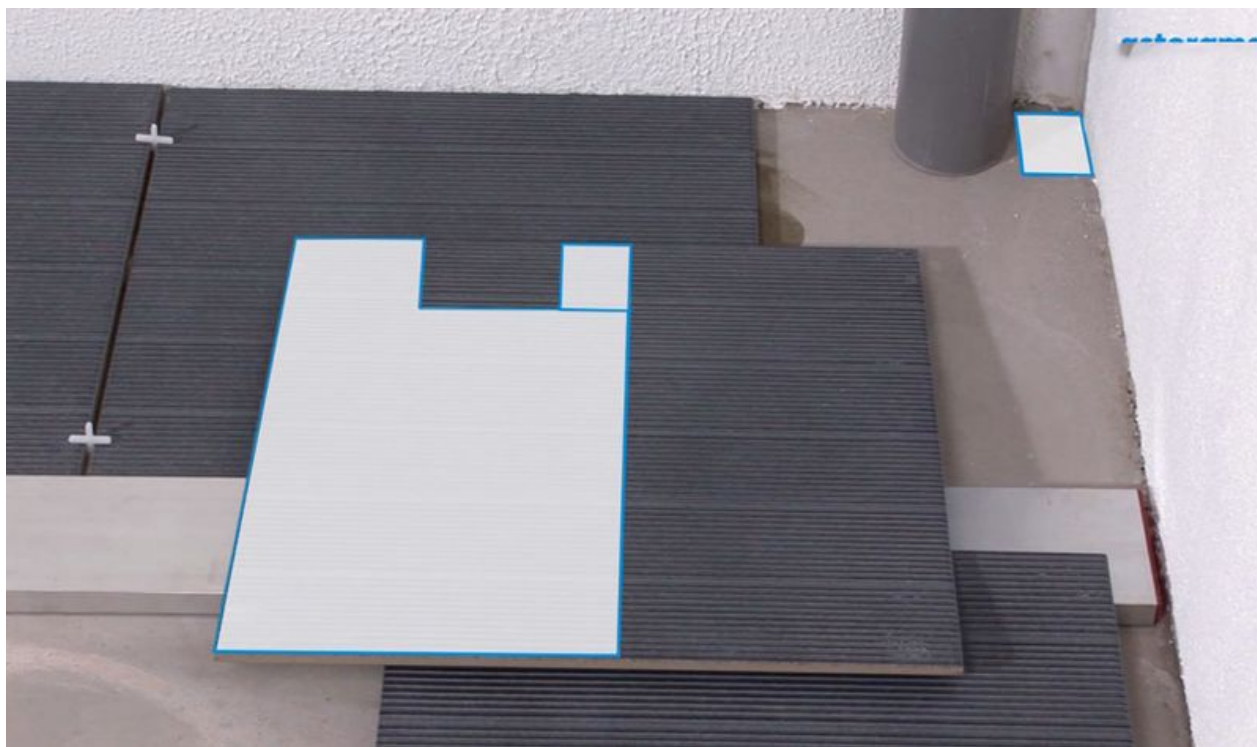

Fichier:Carrelerterrasse 26.jpeg



Historique du fichier

Cliquer sur une date et heure pour voir le fichier tel qu'il était à ce moment-là.

La page suivante utilise ce fichier :

Carreler une terrasse

Métadonnées

Ce fichier contient des informations supplémentaires, probablement ajoutées par l'appareil photo numérique ou le numériseur utilisé pour le créer. Si le fichier a été modifié depuis son état original, certains détails peuvent ne pas refléter entièrement l'image modifiée.