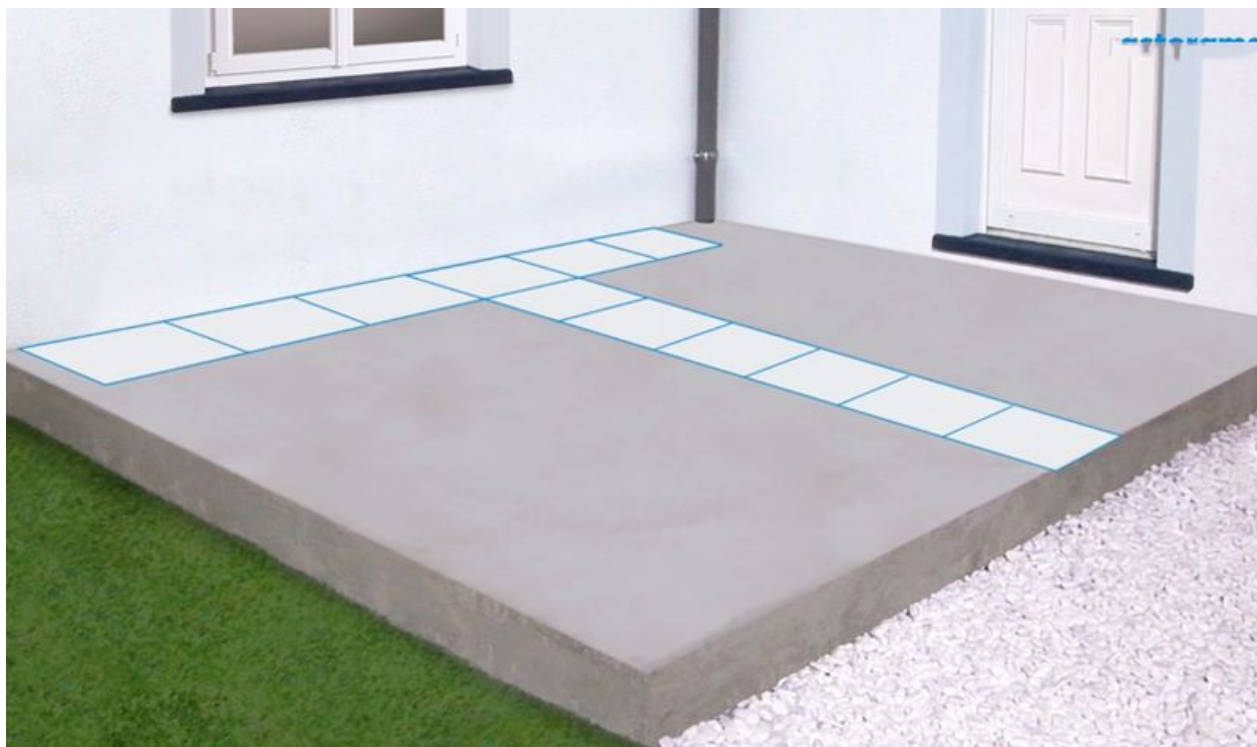

Fichier:Carrelerterrasse 01.jpeg



Historique du fichier

Cliquer sur une date et heure pour voir le fichier tel qu'il était à ce moment-là.