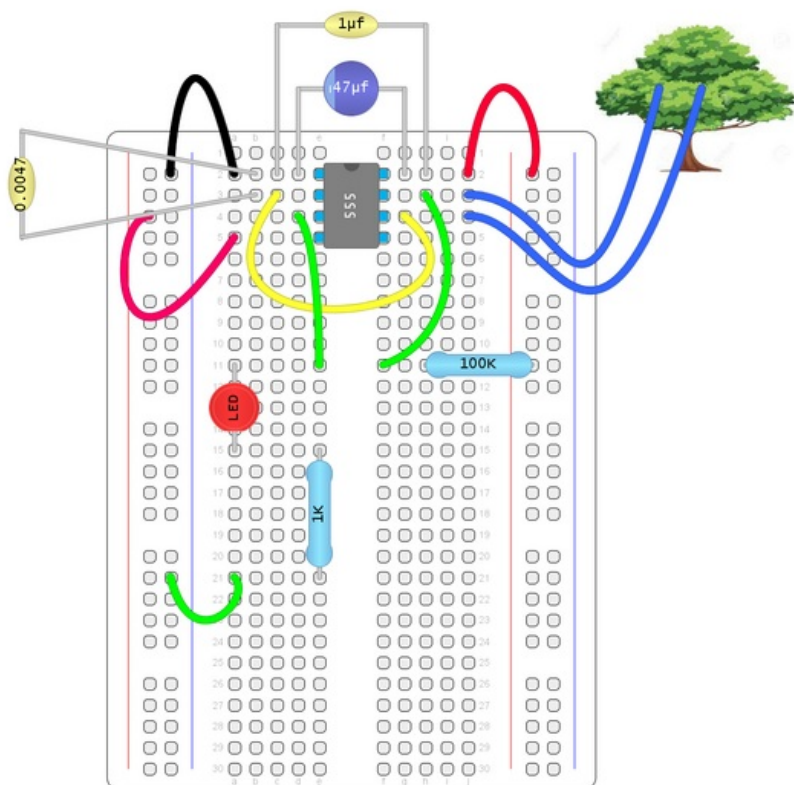

# Fichier:Capteur BioData pour ESP32 capteur8.png



Capteur\_BioData\_pour\_ESP32\_capteur8

## Historique du fichier

Cliquer sur une date et heure pour voir le fichier tel qu'il était à ce moment-là.

	Date et heure	Vignette	Dimensions	Utilisateur	Commentaire
actuel	6 décembre 2021 à 16:34		1 296 × 1 296 (198 Kio)	StephaneG (discussion   contributions)	Capteur_BioData_pour_ESP32_capteur8