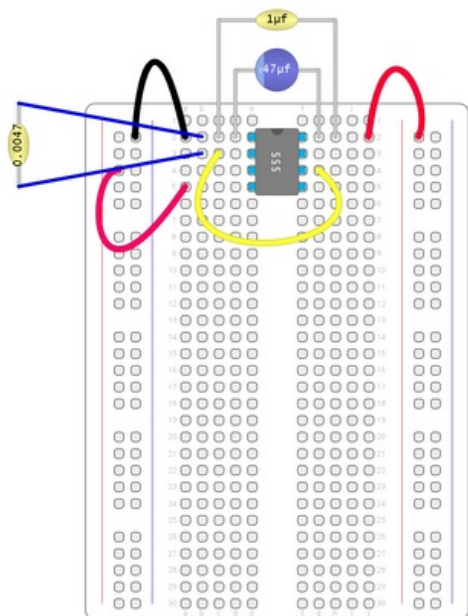

# Fichier:Capteur BioData pour ESP32 capteur5.png



Capteur\_BioData\_pour\_ESP32\_capteur5

## Historique du fichier

Cliquer sur une date et heure pour voir le fichier tel qu'il était à ce moment-là.

	Date et heure	Vignette	Dimensions	Utilisateur	Commentaire
actuel	6 décembre 2021 à 16:34		2 006 × 1 653 (87 Kio)	StephaneG (discussion   contributions)	Capteur_BioData_pour_ESP32_capteur5