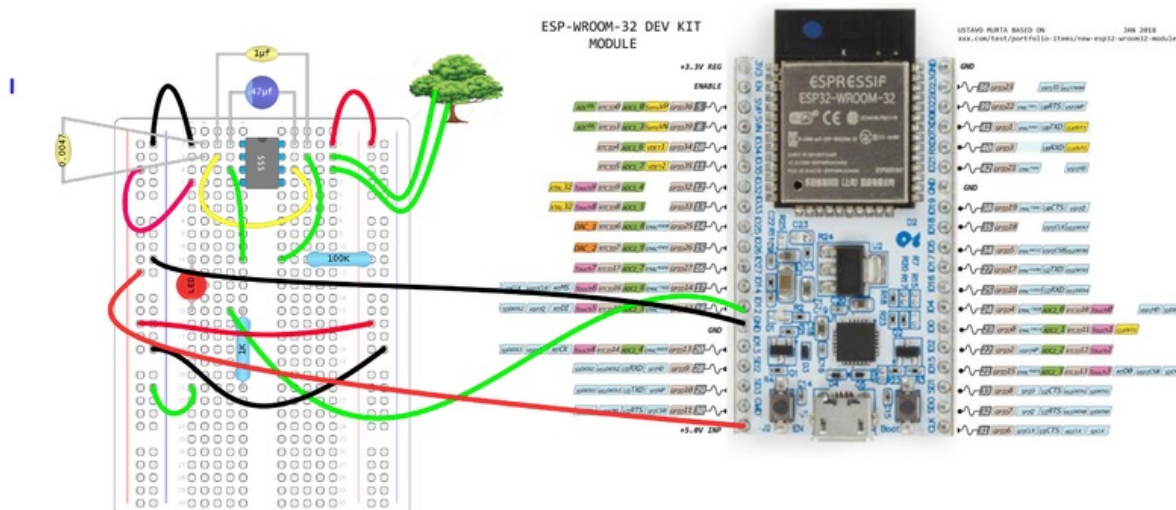

Fichier:Capteur BioData pour ESP32 capteur10.png



Capteur_BioData_pour_ESP32_capteur10

Historique du fichier

Cliquer sur une date et heure pour voir le fichier tel qu'il était à ce moment-là.

	Date et heure	Vignette	Dimensions	Utilisateur	Commentaire
actuel	6 décembre 2021 à 16:35		2 834 × 1 415 (2,35 Mio)	StephaneG (discussion contributions)	Capteur_BioData_pour_ESP32_capteur10

Vous ne pouvez pas remplacer ce fichier.

Utilisation du fichier

Les 2 pages suivantes utilisent ce fichier :

Capteur BioData pour ESP32

Capteur BioData pour ESP32/fr