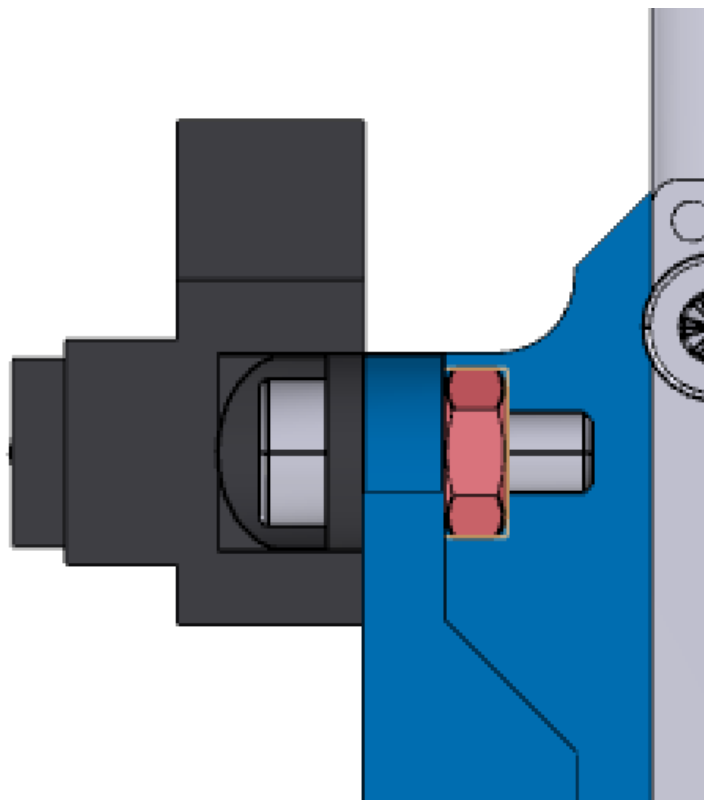

Fichier:Capteur6.png

Pas de plus haute résolution disponible.


Historique du fichier

Cliquer sur une date et heure pour voir le fichier tel qu'il était à ce moment-là.

	Date et heure	Vignette	Dimensions	Utilisateur	Commentaire
actuel	26 juillet 2016 à 08:50		550 × 504 (22 Kio)	Dagoma (discussion contributions)	

Vous ne pouvez pas remplacer ce fichier.

Utilisation du fichier

Largeur de l'image	550 px
Hauteur de l'image	504 px
Résolution horizontale	56,69 p/cm
Résolution verticale	56,69 p/cm