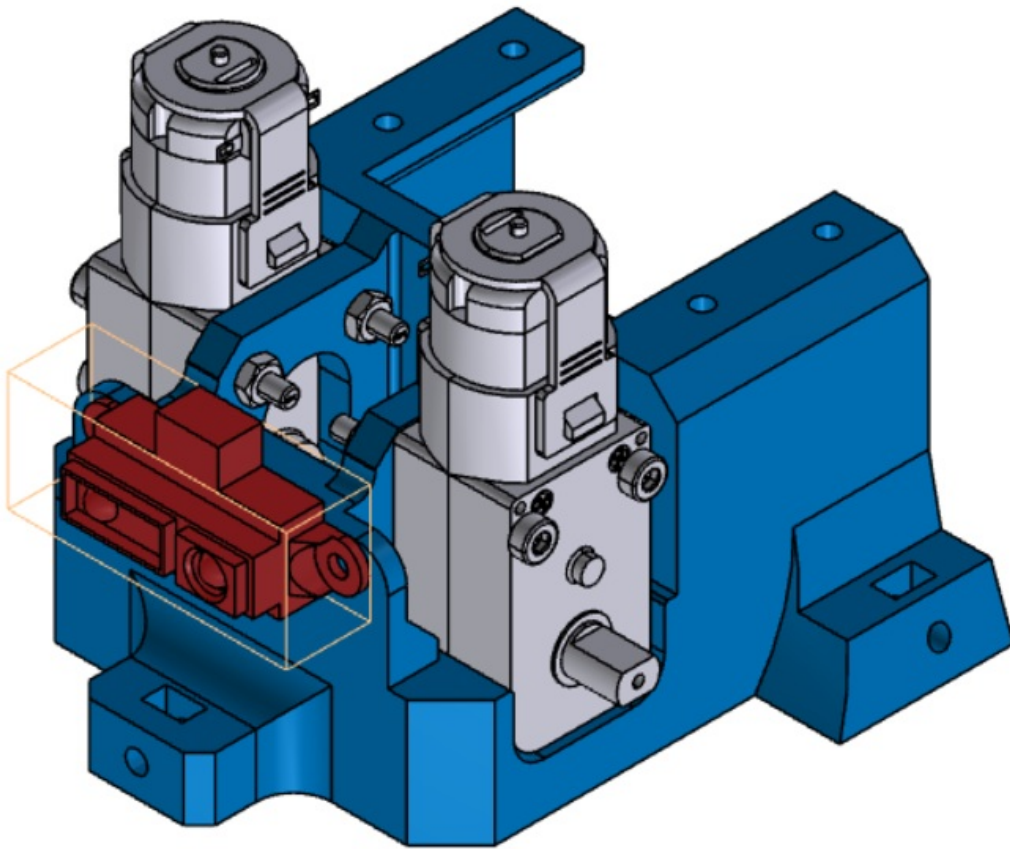

Fichier:Capteur2.png



Historique du fichier

Cliquer sur une date et heure pour voir le fichier tel qu'il était à ce moment-là.

Largeur de l'image	1 116 px
Hauteur de l'image	972 px

Résolution horizontale	56,69 p/cm
Résolution verticale	56,69 p/cm