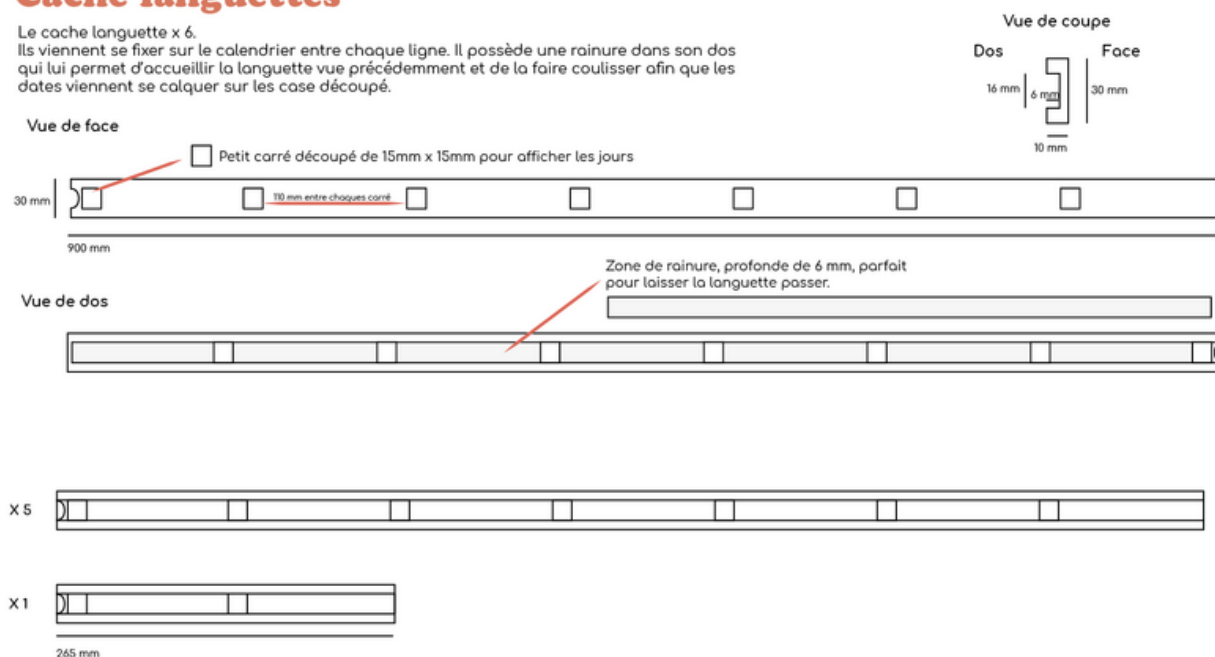

Fichier:Calendrier Page 9 2x.png

Cache languettes

Le cache languette x 6.
Ils viennent se fixer sur le calendrier entre chaque ligne. Il possède une rainure dans son dos qui lui permet d'accueillir la languette vue précédemment et de la faire coulisser afin que les dates viennent se calquer sur les cases découpées.



Calendrier_Page_9_2x

Historique du fichier

Cliquer sur une date et heure pour voir le fichier tel qu'il était à ce moment-là.