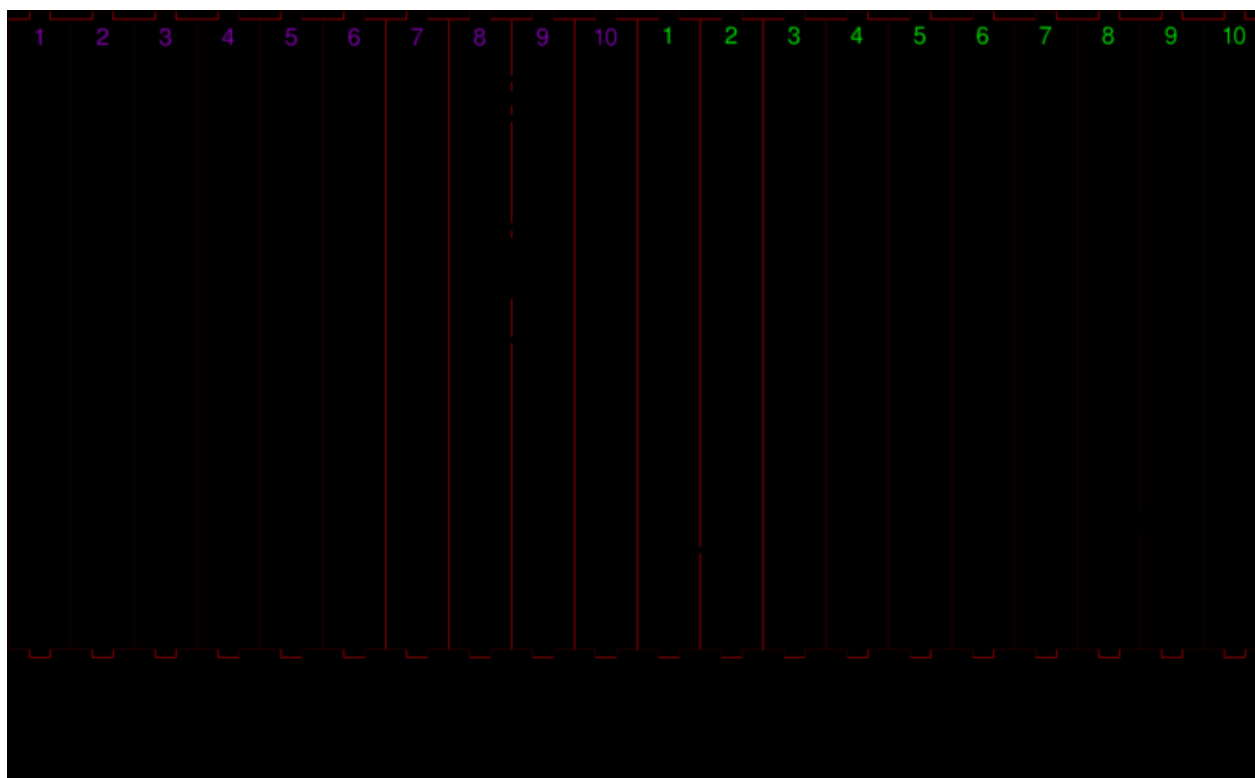

Fichier:Cadre45.svg


plan cadre + 2 images

Historique du fichier

Cliquer sur une date et heure pour voir le fichier tel qu'il était à ce moment-là.

	Date et heure	Vignette	Dimensions	Utilisateur	Commentaire
actuel	27 juillet 2018 à 10:06		2 130 × 1 304 (699 Kio)	AnonSylDen (discussion contributions)	plan cadre + 2 images

Largeur	600.99994mm
Hauteur	367.992mm