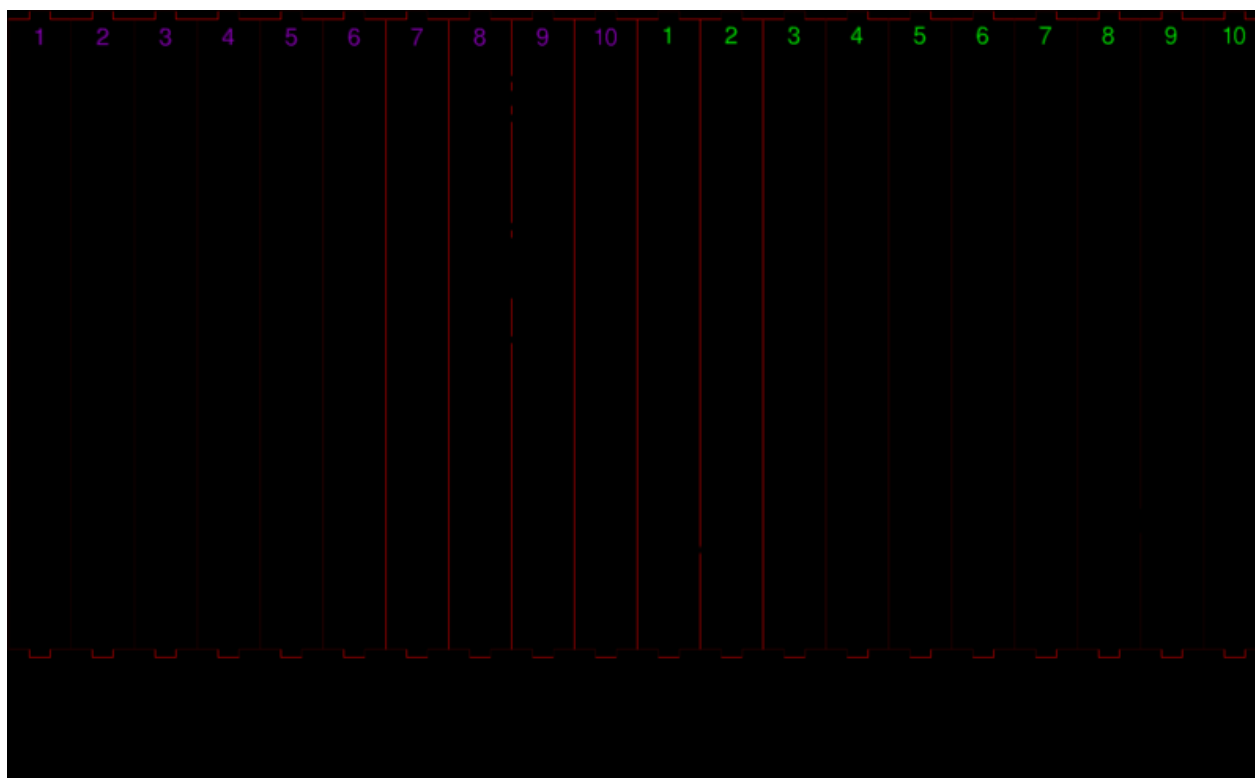

Fichier:Cadre.svg



Historique du fichier

Cliquer sur une date et heure pour voir le fichier tel qu'il était à ce moment-là.

	Date et heure	Vignette	Dimensions	Utilisateur	Commentaire
actuel	27 juillet 2018 à 10:07		2 130 × 1 304 (699 Kio)	AnonSylDen (discussion contributions)	cadre + 2 photos
	27 juillet 2018 à 10:02		2 130 × 1 304 (699 Kio)	AnonSylDen (discussion contributions)	cadre 45° + 2 photos
	27 juillet 2018 à 09:57		2 130 × 1 304 (699 Kio)	AnonSylDen (discussion contributions)	

Cadre 45 degrés - Deux photos/fr

Métadonnées

Ce fichier contient des informations supplémentaires, probablement ajoutées par l'appareil photo numérique ou le numériseur utilisé pour le

créer. Si le fichier a été modifié depuis son état original, certains détails peuvent ne pas refléter entièrement l'image modifiée.

Largeur	600.99994mm
Hauteur	367.992mm