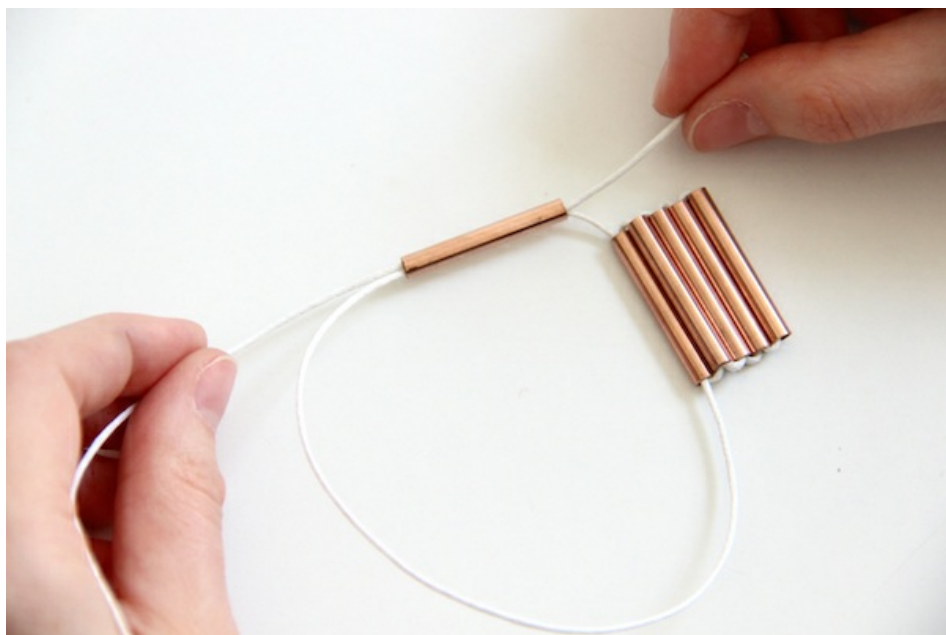

Fichier:COL Step05 01.jpg

Pas de plus haute résolution disponible.


Historique du fichier

Cliquer sur une date et heure pour voir le fichier tel qu'il était à ce moment-là.

Les 4 pages suivantes utilisent ce fichier :

Collar with a small copper tube

Collar with a small copper tube/en

Collier en tubes de cuivre

Collier en tubes de cuivre/fr

Métadonnées

Ce fichier contient des informations supplémentaires, probablement ajoutées par l'appareil photo numérique ou le numériseur utilisé pour le créer. Si le fichier a été modifié depuis son état original, certains détails peuvent ne pas refléter entièrement l'image modifiée.

Fabricant de l'appareil photo	Canon
Modèle de l'appareil photo	Canon EOS 600D
Temps d'exposition	1/250 s (0,004 s)
Ouverture	f/5,6
Sensibilité ISO	800
Date de la prise originelle	29 mars 2014 à 11:32
Longueur focale	79 mm
Orientation	Normale
Résolution horizontale	72 ppp
Résolution verticale	72 ppp
Date de modification du fichier	29 mars 2014 à 11:32

Programme d'exposition	Manuel
Version EXIF	2.3
Date de la numérisation	29 mars 2014 à 11:32
Signification de chaque composante	1. Y 2. Cb 3. Cr 4. N'existe pas
vitesse d'obturation de l'APEX	8
Ouverture de l'APEX	5
Correction d'exposition	0
Ouverture maximale	5,417022232203 APEX (f/6,54)
Mode de mesure	Modèle
Flash	Flash non déclenché, suppression du flash obligatoire
Date en fraction de seconde	43
Date de la prise originelle	43
Date de la numérisation	43
Version FlashPix prise en charge	0 100
Espace colorimétrique	sRGB
Résolution horizontale du plan focal	3 818,7843137255
Résolution verticale du plan focal	3 872,2692307692
Unité de résolution du plan focal	Pouce
Rendu personnalisé	Procédé normal
Mode d'exposition	Manuelle
Balance des blancs	Automatique
Type de capture de la scène	Standard
Lentille utilisée	Canon EF-S 18-135mm f/3.5-5.6 IS
Numéro de série de l'appareil photo	323076187807
Note (sur 5)	0