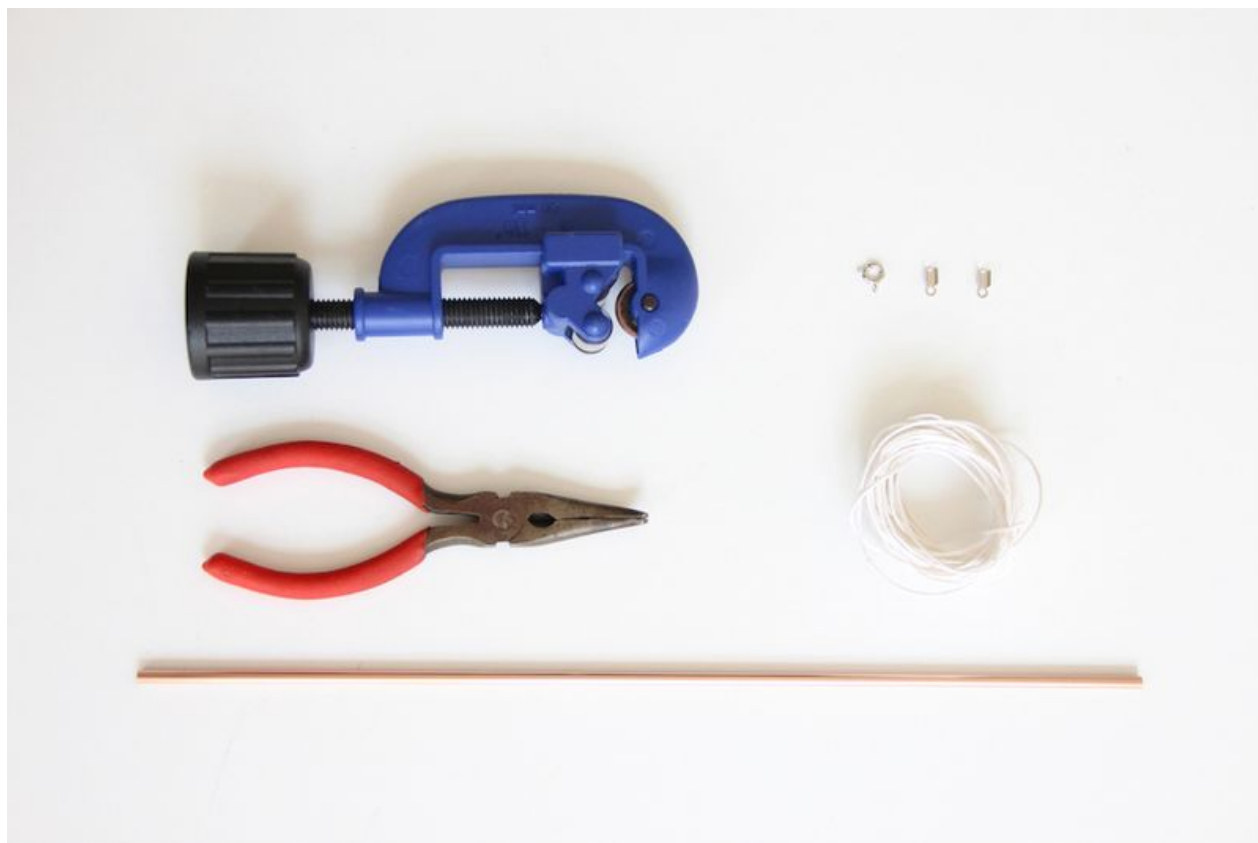

Fichier:COL Step02 01.jpg



Historique du fichier

Cliquer sur une date et heure pour voir le fichier tel qu'il était à ce moment-là.

Les 4 pages suivantes utilisent ce fichier :

Collar with a small copper tube

Collar with a small copper tube/en

Collier en tubes de cuivre

Collier en tubes de cuivre/fr

Métadonnées

Ce fichier contient des informations supplémentaires, probablement ajoutées par l'appareil photo numérique ou le numériseur utilisé pour le créer. Si le fichier a été modifié depuis son état original, certains détails peuvent ne pas refléter entièrement l'image modifiée.