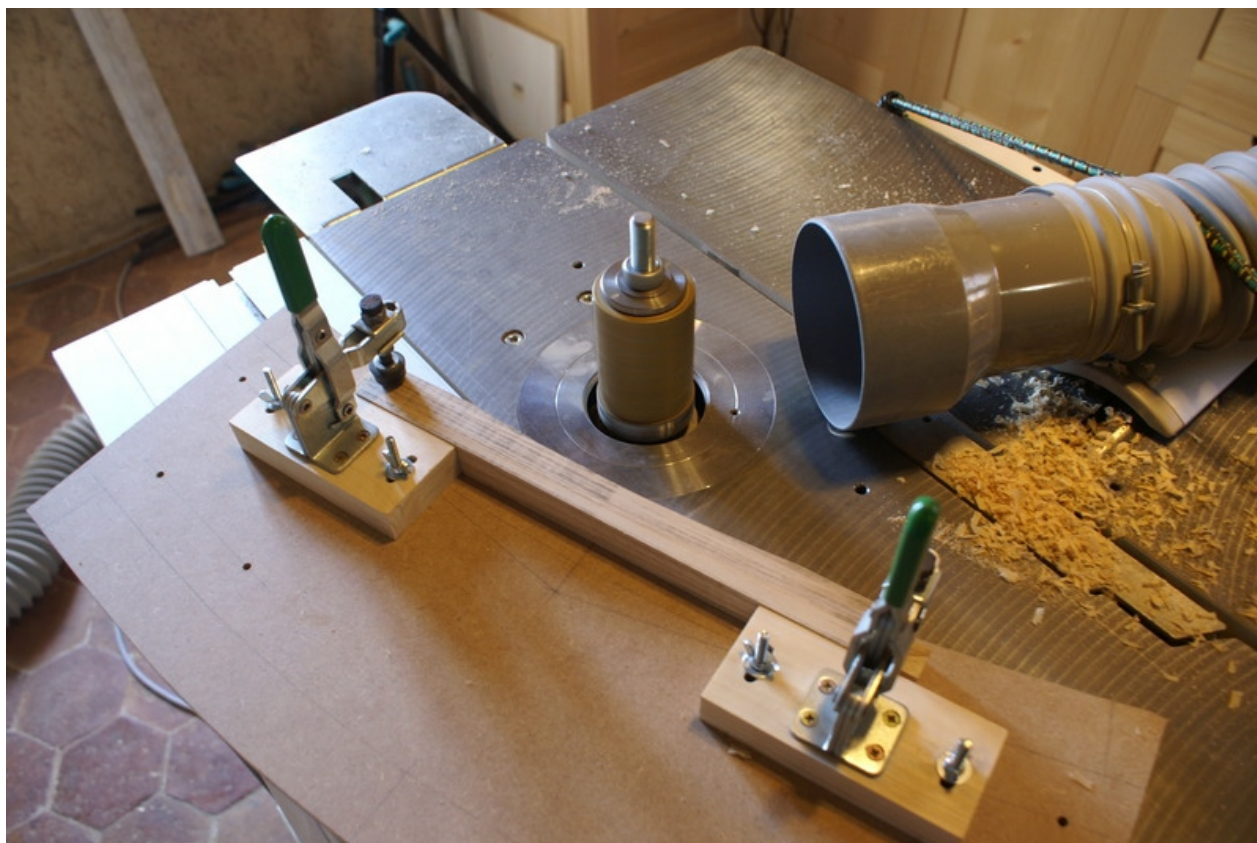

# Fichier:CAB Step14 01.jpeg

Pas de plus haute résolution disponible.


## Historique du fichier

Cliquer sur une date et heure pour voir le fichier tel qu'il était à ce moment-là.

	Date et heure	Vignette	Dimensions	Utilisateur	Commentaire
actuel	3 novembre 2015 à 17:34		800 × 532 (255 Kio)	Zeloko (discussion   contributions)	