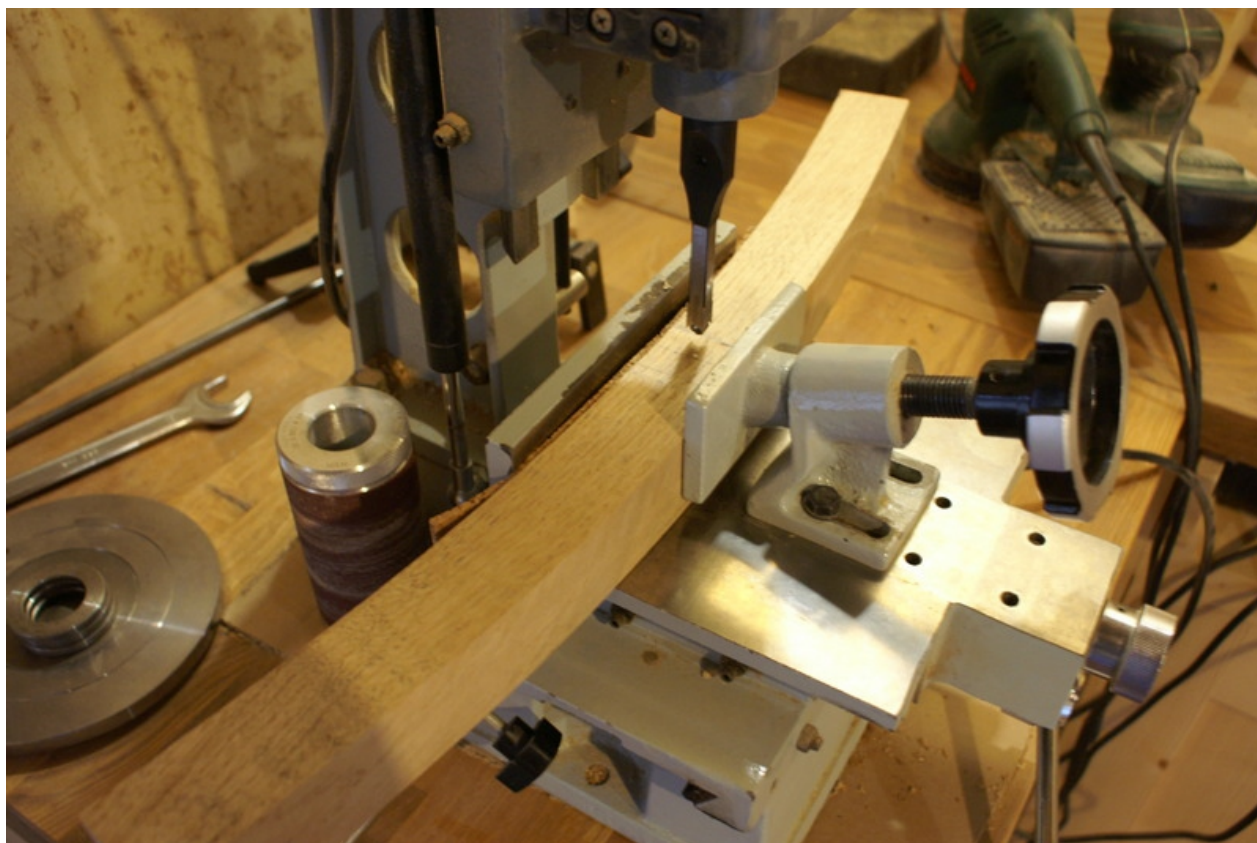

Fichier:CAB Step13 02.jpeg

Pas de plus haute résolution disponible.


Historique du fichier

Cliquer sur une date et heure pour voir le fichier tel qu'il était à ce moment-là.

	Date et heure	Vignette	Dimensions	Utilisateur	Commentaire
actuel	3 novembre 2015 à 17:34		800 × 532 (229 Kio)	Zeloko (discussion | contributions)	

Vous ne pouvez pas remplacer ce fichier.

Utilisation du fichier

Les 2 pages suivantes utilisent ce fichier :

Chaise à bascule réversible en bois

Chaise à bascule réversible en bois/fr

Métadonnées

Ce fichier contient des informations supplémentaires, probablement ajoutées par l'appareil photo numérique ou le numériseur utilisé pour le créer. Si le fichier a été modifié depuis son état original, certains détails peuvent ne pas refléter entièrement l'image modifiée.

Commentaire de fichier JPEG	CREATOR: gd-jpeg v1.0 (using IJG JPEG v80), quality = 100