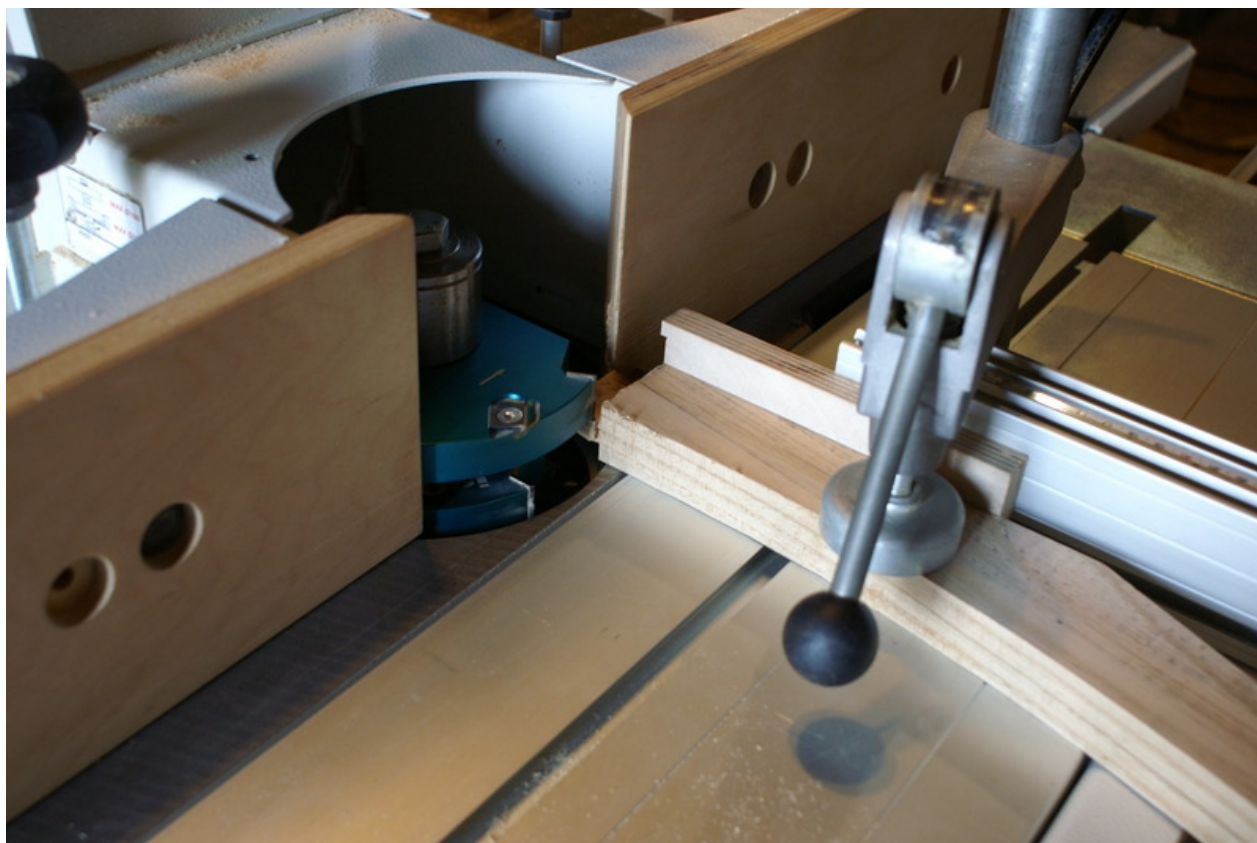

Fichier:CAB Step09 01.jpeg

Pas de plus haute résolution disponible.


Historique du fichier

Cliquer sur une date et heure pour voir le fichier tel qu'il était à ce moment-là.

	Date et heure	Vignette	Dimensions	Utilisateur	Commentaire
actuel	3 novembre 2015 à 17:33		800 × 532 (206 Kio)	Zeloko (discussion contributions)	

Vous ne pouvez pas remplacer ce fichier.

Utilisation du fichier

Les 2 pages suivantes utilisent ce fichier :

Chaise à bascule réversible en bois

Chaise à bascule réversible en bois/fr

Métadonnées

Ce fichier contient des informations supplémentaires, probablement ajoutées par l'appareil photo numérique ou le numériseur utilisé pour le créer. Si le fichier a été modifié depuis son état original, certains détails peuvent ne pas refléter entièrement l'image modifiée.