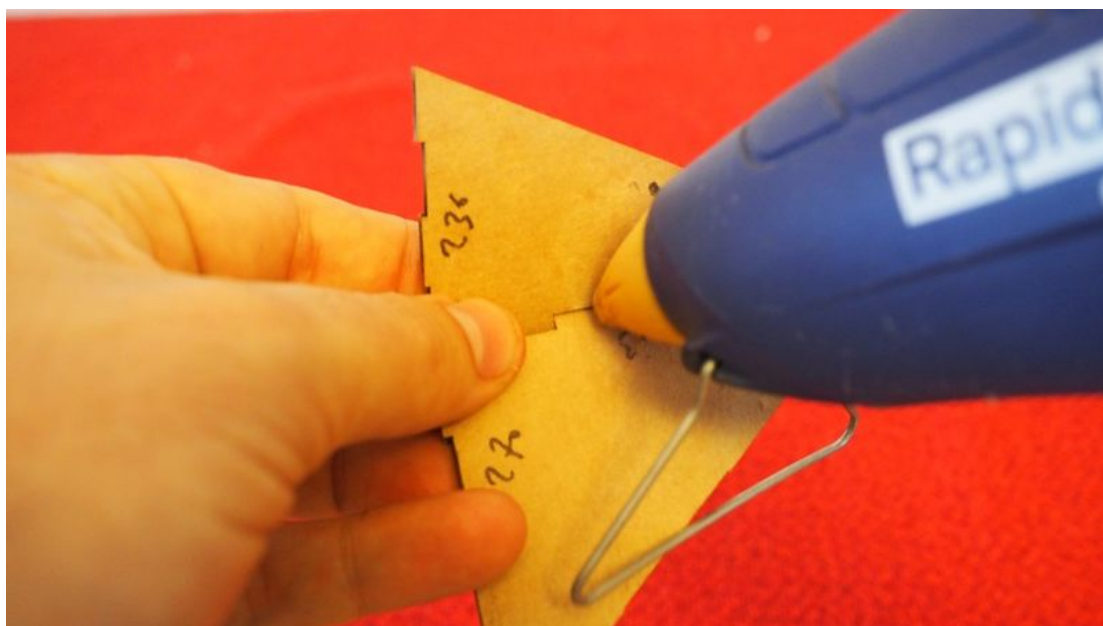

Fichier:Buste à facettes Lopoli 43 bustelopoli collage1.JPG



Fichier téléversé avec MsUpload on Spécial:AjouterDonnées/Tutorial/Buste_à_facettes_Lopoli

Historique du fichier

Cliquer sur une date et heure pour voir le fichier tel qu'il était à ce moment-là.

	Date et heure	Vignette	Dimensions	Utilisateur	Commentaire
actuel	21 décembre 2017 à 16:40		1 000 × 563 (90 Kio)	LaurentM (discussion contributions)	Fichier téléversé avec MsUpload on Spécial:AjouterDonnées/Tutorial/Buste_à_facettes_Lopoli

Titre de l'image	OLYMPUS DIGITAL CAMERA
Fabricant de l'appareil photo	OLYMPUS IMAGING CORP.
Modèle de l'appareil photo	E-M10
Temps d'exposition	1/15 s (0,066666666666667 s)
Ouverture	f/4
Sensibilité ISO	1 250
Date de la prise originelle	21 décembre 2017 à 17:36
Longueur focale	16 mm
Orientation	Normale
Résolution horizontale	350 ppp
Résolution verticale	350 ppp
Logiciel utilisé	Shotwell 0.22.0
Date de modification du fichier	21 décembre 2017 à 17:36
Positionnement YCbCr	Co-situé
Programme d'exposition	Programme création (préférence à la profondeur de champ)
Version EXIF	2.3
Date de la numérisation	21 décembre 2017 à 17:36

Signification de chaque composante	1. Y 2. Cb 3. Cr 4. N'existe pas
Correction d'exposition	0
Ouverture maximale	3,61328125 APEX (f/3,5)
Mode de mesure	Modèle
Source de lumière	Inconnue
Flash	Flash non déclenché, mode automatique
Version FlashPix prise en charge	0 100
Espace colorimétrique	sRGB
Source du fichier	Appareil photo numérique
Rendu personnalisé	Procédé normal
Mode d'exposition	Automatique
Balance des blancs	Automatique
Taux de zoom numérique	1
Type de capture de la scène	Standard
Contrôle du gain	Gain fortement positif
Contraste	Normal
Saturation	Normale
Netteté	Normale
Version de la balise GPS	0.0.3.2
Largeur de l'image	4 608 px
Hauteur de l'image	2 592 px
Largeur	4 608 px
Note (sur 5)	2
Mots-clés	buste_a_facettes