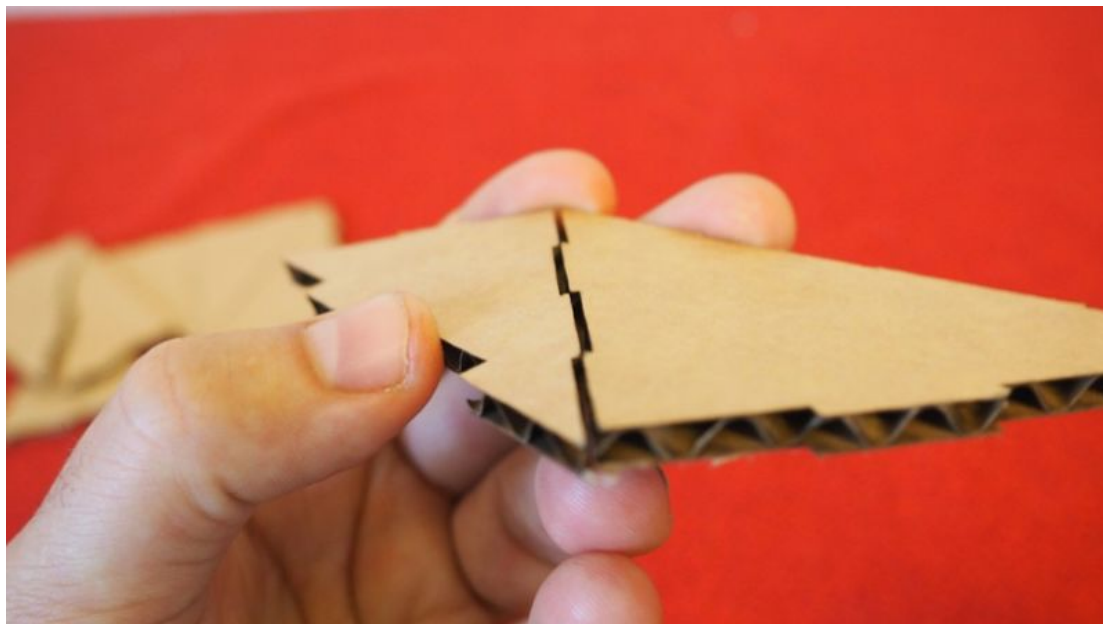

# Fichier:Buste à facettes Lopoli 42 bustelopoli alignement.JPG



Fichier téléversé avec MsUpload on Spécial:AjouterDonnées/Tutorial/Buste\_à\_facettes\_Lopoli

## Historique du fichier

Cliquer sur une date et heure pour voir le fichier tel qu'il était à ce moment-là.

	Date et heure	Vignette	Dimensions	Utilisateur	Commentaire
actuel	21 décembre 2017 à 16:40		1 000 × 563 (78 Kio)	LaurentM (discussion   contributions)	Fichier téléversé avec MsUpload on Spécial:AjouterDonnées/Tutorial/Buste_à_facettes_Lopoli