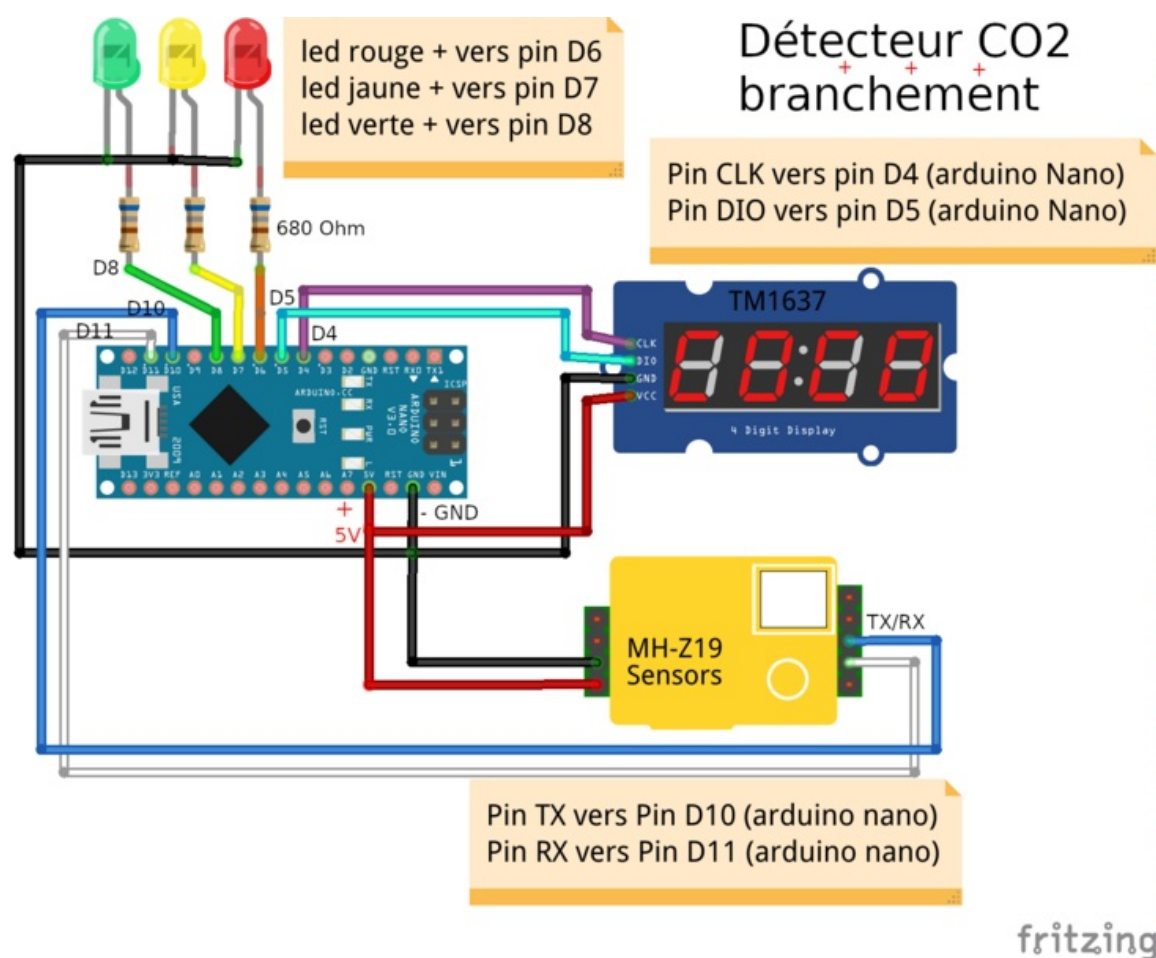

Fichier:Branchement CO2.png



branchement_CO2

Historique du fichier

Cliquer sur une date et heure pour voir le fichier tel qu'il était à ce moment-là.

	Date et heure	Vignette	Dimensions	Utilisateur	Commentaire
actuel	23 novembre 2021 à 18:10		1 419 × 1 167 (219 Kio)	Paddy-OnLFait (discussion contributions)	branchement_CO2

Vous ne pouvez pas remplacer ce fichier.

Utilisation du fichier

Aucune page n'utilise ce fichier.

Métadonnées

Ce fichier contient des informations supplémentaires, probablement ajoutées par l'appareil photo numérique ou le numériseur utilisé pour le créer. Si le fichier a été modifié depuis son état original, certains détails peuvent ne pas refléter entièrement l'image modifiée.

Résolution horizontale	106,29 p/cm
Résolution verticale	106,29 p/cm
Date de modification du fichier	23 novembre 2021 à 17:10