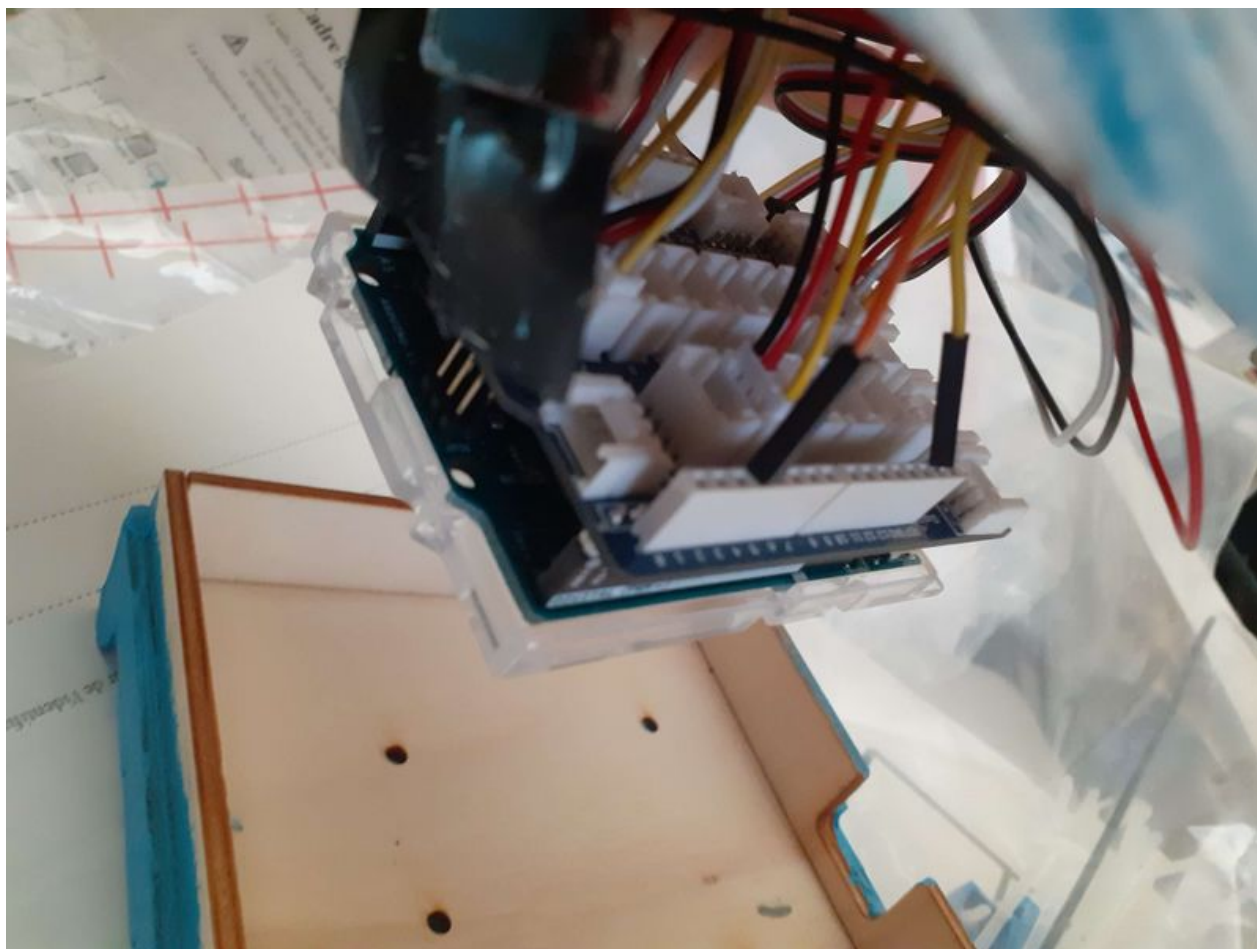

Fichier:Box bo te a musique 20230602 113215.jpg



box_bo_te_a_musique_20230602_113215

Historique du fichier

Cliquer sur une date et heure pour voir le fichier tel qu'il était à ce moment-là.

	Date et heure	Vignette	Dimensions	Utilisateur	Commentaire
actuel	2 juin 2023 à 10:39		4 128 × 3 096 (452 Kio)	CamilleLDL (discussion contributions)	box_bo_te_a_musique_20230602_113215