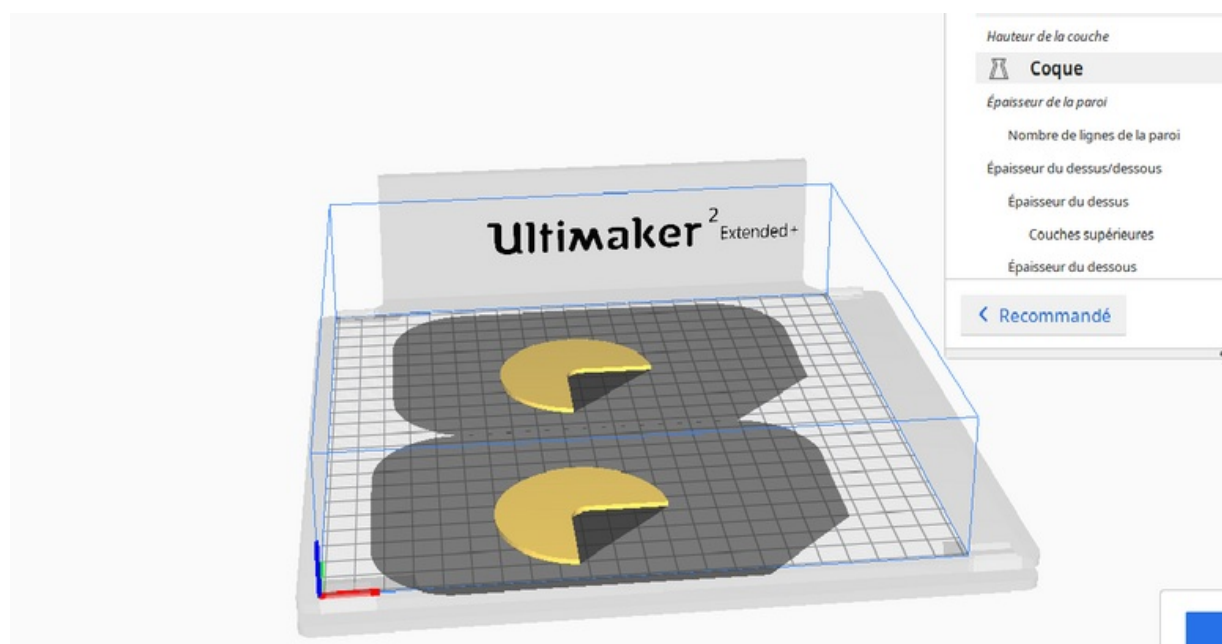

Fichier:Bouchon passe c ble couvercle cura.png



Bouchon_passe_c_ble_couvercle_cura

Historique du fichier

Cliquer sur une date et heure pour voir le fichier tel qu'il était à ce moment-là.

	Date et heure	Vignette	Dimensions	Utilisateur	Commentaire
actuel	5 août 2021 à 16:55		1 219 × 939 (196 Kio)	Abauna (discussion contributions)	Bouchon_passe_c_ble_couvercle_cura

Résolution horizontale	47,24 p/cm
Résolution verticale	47,24 p/cm