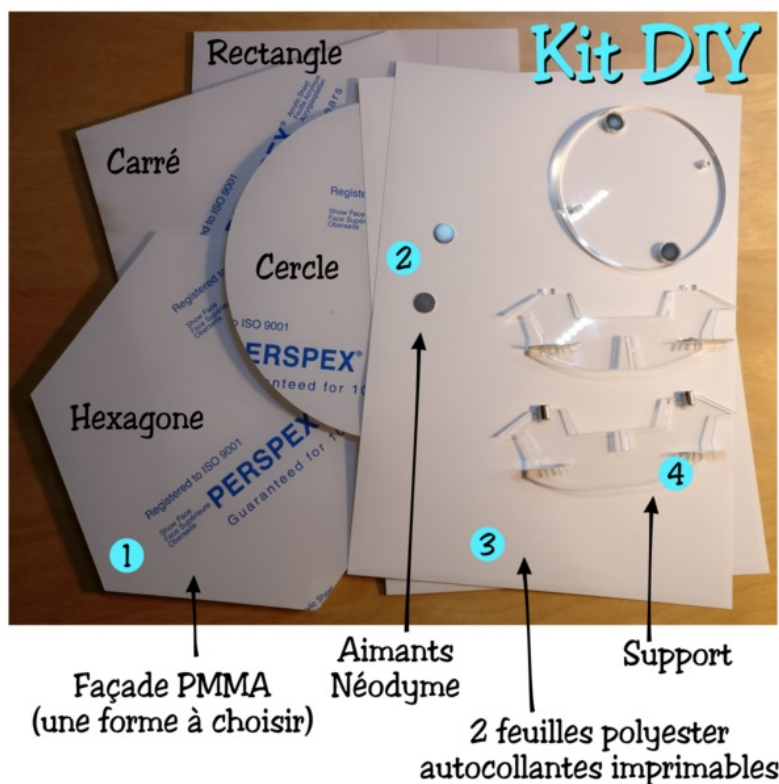

Fichier:Bouches d a ration personnalis es kitDIY.png



Fichier téléversé avec MsUpload on Spécial:AjouterDonnées/Tutoriel/Bouches_d'aération_personnalisées

Historique du fichier

Cliquer sur une date et heure pour voir le fichier tel qu'il était à ce moment-là.

	Date et heure	Vignette	Dimensions	Utilisateur	Commentaire
actuel	28 janvier 2017 à 15:32		1 200 × 1 200 (1,05 Mio)	Nathael (discussion contributions)	Fichier téléversé avec MsUpload on Spécial:AjouterDonnées/Tutoriel/Bouches_d'aération_personnalisées

Vous ne pouvez pas remplacer ce fichier.

Utilisation du fichier

Aucune page n'utilise ce fichier.

Métadonnées

Ce fichier contient des informations supplémentaires, probablement ajoutées par l'appareil photo numérique ou le numériseur utilisé pour le créer. Si le fichier a été modifié depuis son état original, certains détails peuvent ne pas refléter entièrement l'image modifiée.

Résolution horizontale	33,14 p/cm
Résolution verticale	33,14 p/cm
Logiciel utilisé	www.inkscape.org