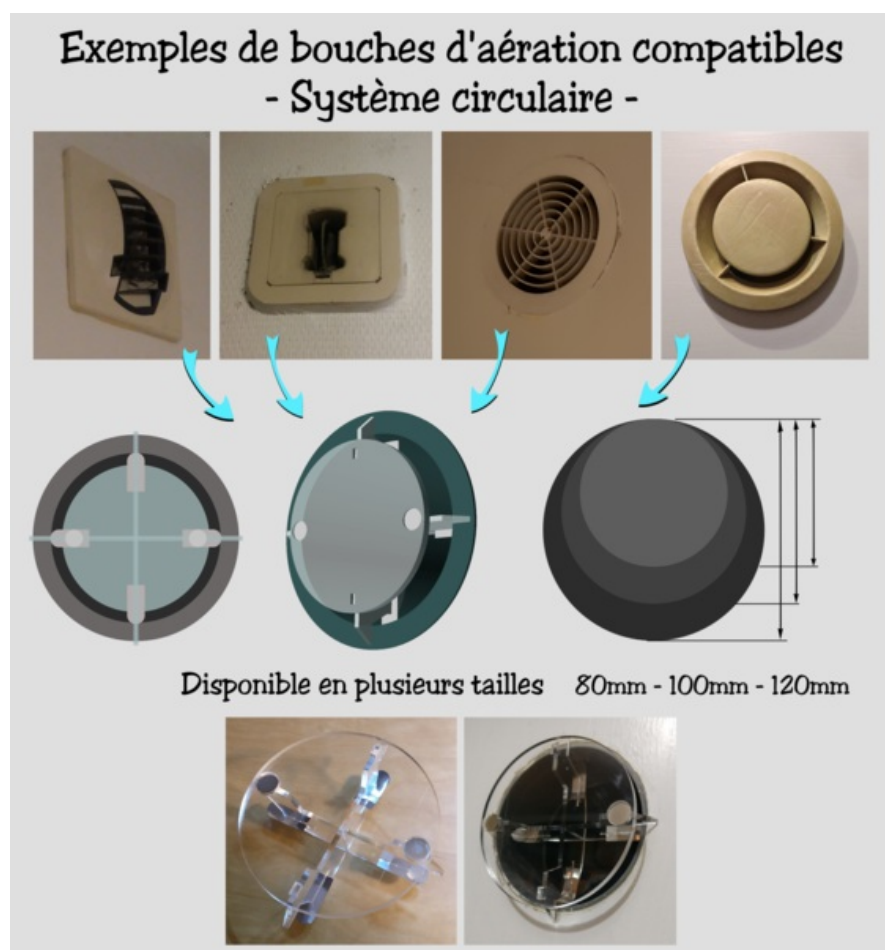

# Fichier:Bouche de ventilation décorative Usage.png



Fichier téléversé avec MsUpload on Bouche\_de\_ventilation\_décorative

## Historique du fichier

Cliquer sur une date et heure pour voir le fichier tel qu'il était à ce moment-là.

	Date et heure	Vignette	Dimensions	Utilisateur	Commentaire
actuel	11 décembre 2017 à 19:08		1 769 × 1 893 (1,7 Mio)	Nathael (discussion   contributions)	Fichier téléversé avec MsUpload on Bouche_de_ventilation_décorative