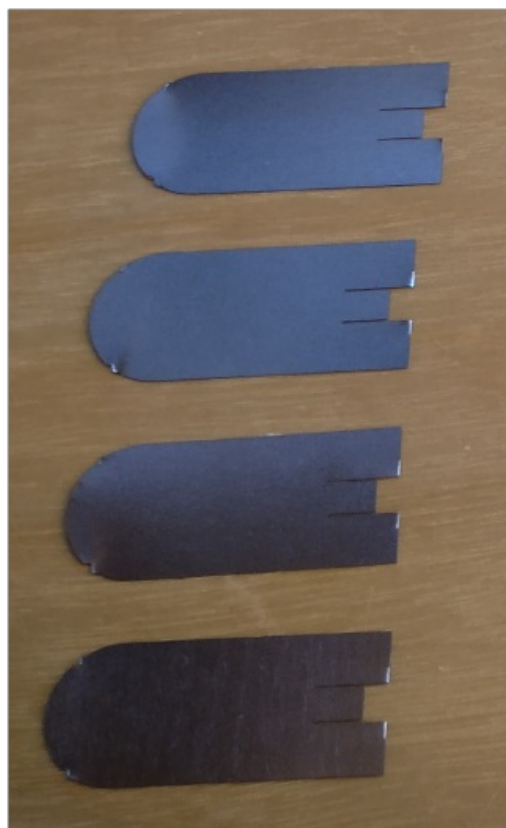

Fichier:Bouche de ventilation décorative DecoupeLamelles.png

Pas de plus haute résolution disponible.


Fichier téléversé avec MsUpload on Bouche_de_ventilation_décorative

Historique du fichier

Cliquer sur une date et heure pour voir le fichier tel qu'il était à ce moment-là.

	Date et heure	Vignette	Dimensions	Utilisateur	Commentaire
actuel	11 décembre 2017 à 21:04		564 × 569 (206 Kio)	Nathael (discussion contributions)	Fichier téléversé avec MsUpload on Bouche_de_ventilation_décorative

Résolution horizontale	118,11 p/cm
Résolution verticale	118,11 p/cm