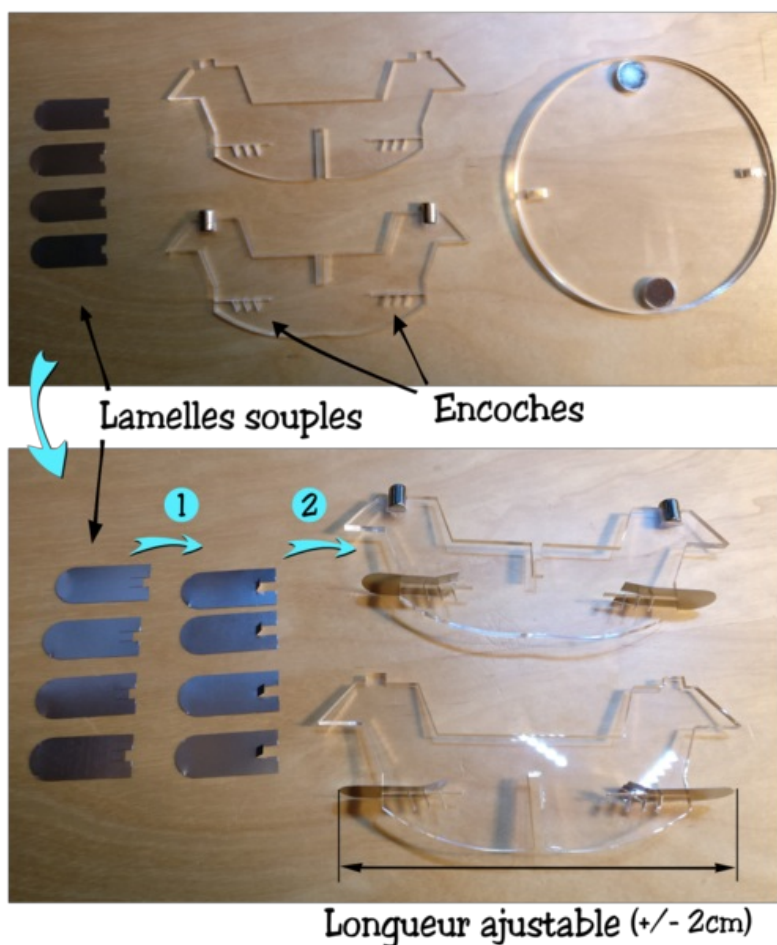

Fichier: Bouche de ventilation décorative AssemblageLamelles.png



Fichier téléversé avec MsUpload on Bouche_de_ventilation_décorative

Historique du fichier

Cliquer sur une date et heure pour voir le fichier tel qu'il était à ce moment-là.

	Date et heure	Vignette	Dimensions	Utilisateur	Commentaire
actuel	11 décembre 2017 à 21:07		1 059 × 1 277 (1,45 Mio)	Nathael (discussion contributions)	Fichier téléversé avec MsUpload on Bouche_de_ventilation_décorative