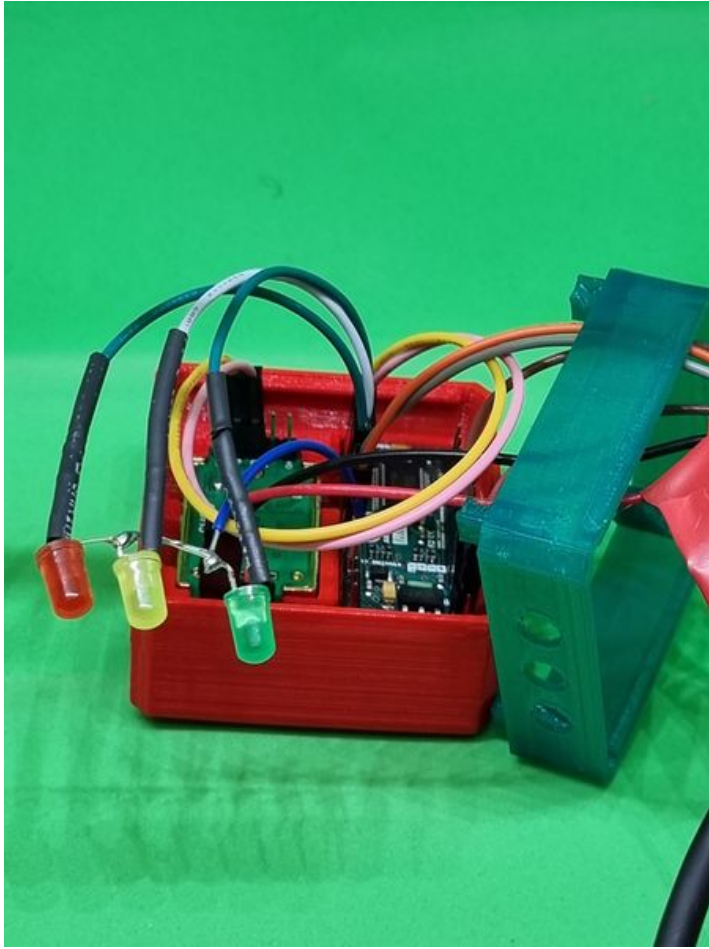

Fichier:Boitier3led.jpg



boitier3led

Historique du fichier

Cliquer sur une date et heure pour voir le fichier tel qu'il était à ce moment-là.

	Date et heure	Vignette	Dimensions	Utilisateur	Commentaire
actuel	25 novembre 2021 à 23:56		1 512 × 2 016 (211 Kio)	Paddy-OnLFait (discussion contributions)	boitier3led

Vous ne pouvez pas remplacer ce fichier.