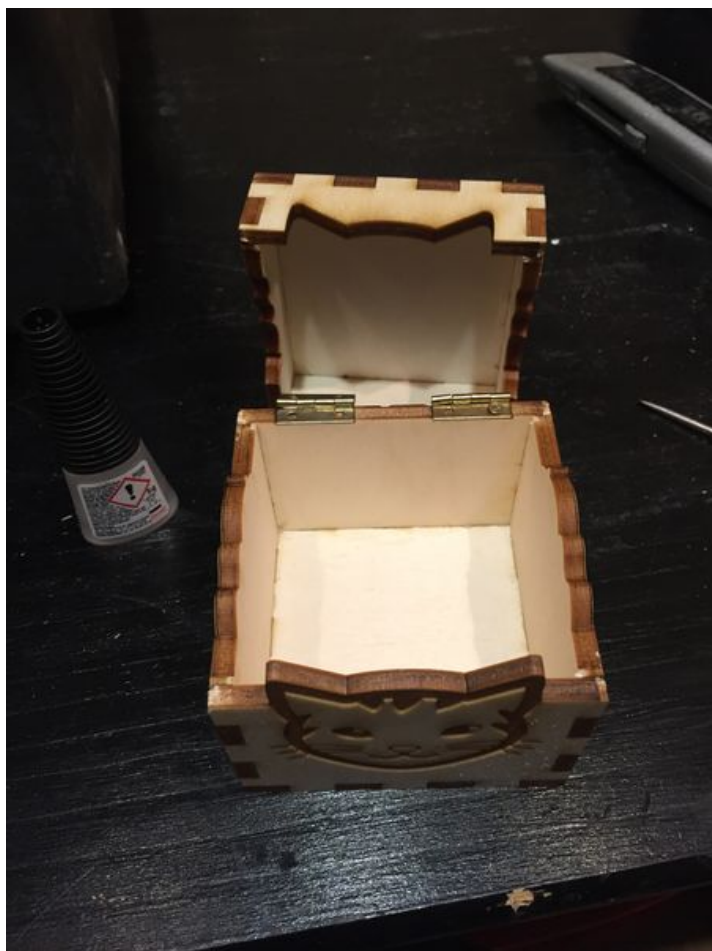

Fichier:Boite chat IMG 3757.JPG



Boite_chat_IMG_3757

Historique du fichier

Cliquer sur une date et heure pour voir le fichier tel qu'il était à ce moment-là.

	Date et heure	Vignette	Dimensions	Utilisateur	Commentaire
actuel	22 janvier 2019 à 23:10		2 448 × 3 264 (1,71 Mio)	Ariochson (discussion contributions)	Boite_chat_IMG_3757

Fabricant de l'appareil photo	Apple
-------------------------------	-------

Modèle de l'appareil photo	iPhone 6
Temps d'exposition	1/33 s (0,03030303030303 s)
Ouverture	f/2,2
Sensibilité ISO	160
Date de la prise originelle	19 janvier 2019 à 19:25
Longueur focale	4,15 mm
Orientation	Normale
Résolution horizontale	72 ppp
Résolution verticale	72 ppp
Logiciel utilisé	12.1
Date de modification du fichier	19 janvier 2019 à 19:25
Positionnement YCbCr	Centré
Programme d'exposition	Programme normal
Version EXIF	2.21
Date de la numérisation	19 janvier 2019 à 19:25
Signification de chaque composante	1. Y 2. Cb 3. Cr 4. N'existe pas
vitesse d'obturation de l'APEX	5,06000017948
Ouverture de l'APEX	2,2750070475475
Luminance APEX	1,6018106819521
Correction d'exposition	0
Mode de mesure	Modèle
Flash	Flash non déclenché, suppression du flash obligatoire
Date de la prise originelle	817
Date de la numérisation	817
Version FlashPix prise en charge	0 100
Espace colorimétrique	sRGB
Type de capteur	Capteur de couleur à une puce
Type de scène	Image photographiée directement
Mode d'exposition	Automatique
Balance des blancs	Automatique
Longueur focale pour un film 35 mm	29 mm
Type de capture de la scène	Standard