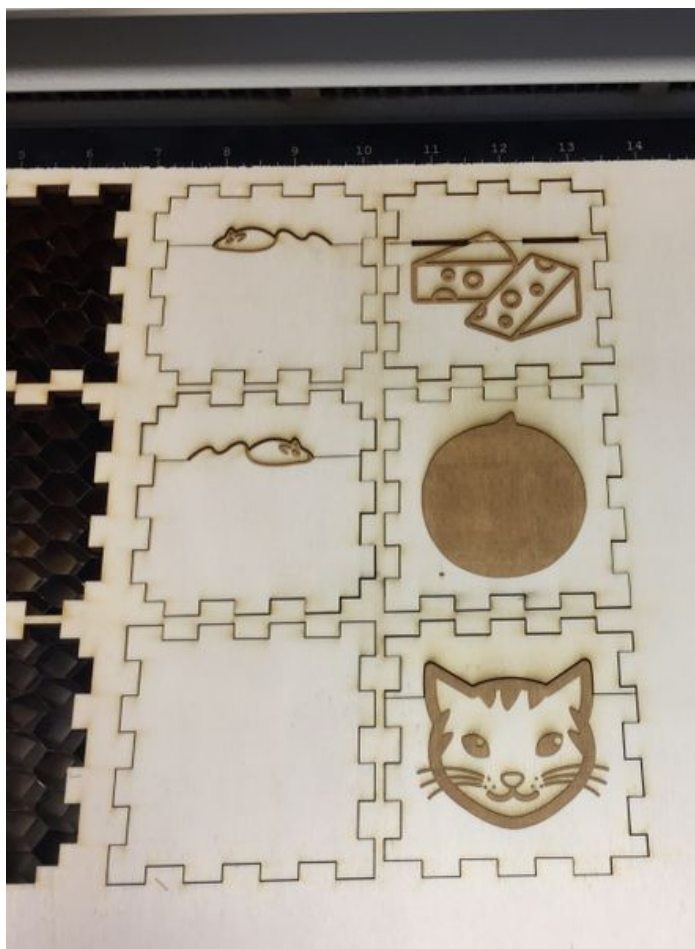

Fichier:Boite chat IMG 3756 ter.JPG



Boite_chat_IMG_3756_ter

Historique du fichier

Cliquer sur une date et heure pour voir le fichier tel qu'il était à ce moment-là.

	Date et heure	Vignette	Dimensions	Utilisateur	Commentaire
actuel	22 janvier 2019 à 22:54		1 910 × 2 602 (1 006 Kio)	Ariochson (discussion contributions)	Boite_chat_IMG_3756_ter

Vous ne pouvez pas remplacer ce fichier.

Utilisation du fichier

Le fichier suivant est un doublon de celui-ci (plus de détails) :

Fichier:Boite chat IMG 3756 bis.JPG

Les 2 pages suivantes utilisent ce fichier :

Fabricant de l'appareil photo	Apple
Modèle de l'appareil photo	iPhone 6
Temps d'exposition	1/50 s (0,02 s)
Ouverture	f/2,2
Sensibilité ISO	32
Date de la prise originelle	19 janvier 2019 à 12:16
Longueur focale	4,15 mm
Orientation	Normale
Résolution horizontale	72 ppp
Résolution verticale	72 ppp
Logiciel utilisé	GIMP 2.8.20
Date de modification du fichier	22 janvier 2019 à 22:46
Positionnement YCbCr	Centré
Programme d'exposition	Programme normal
Version EXIF	2.21
Date de la numérisation	19 janvier 2019 à 12:16
Signification de chaque composante	1. Y 2. Cb 3. Cr 4. N'existe pas
vitesse d'obturation de l'APEX	5,6449386168028
Ouverture de l'APEX	2,2750070475475
Luminance APEX	5,5632019208427
Correction d'exposition	0
Mode de mesure	Modèle
Flash	Flash non déclenché, suppression du flash obligatoire
Date de la prise originelle	635
Date de la numérisation	635
Version FlashPix prise en charge	0 100
Espace colorimétrique	sRGB
Type de capteur	Capteur de couleur à une puce
Type de scène	Image photographiée directement
Mode d'exposition	Automatique
Balance des blancs	Automatique
Longueur focale pour un film 35 mm	29 mm
Type de capture de la scène	Standard
Largeur de l'image	3 264 px
Hauteur de l'image	2 448 px