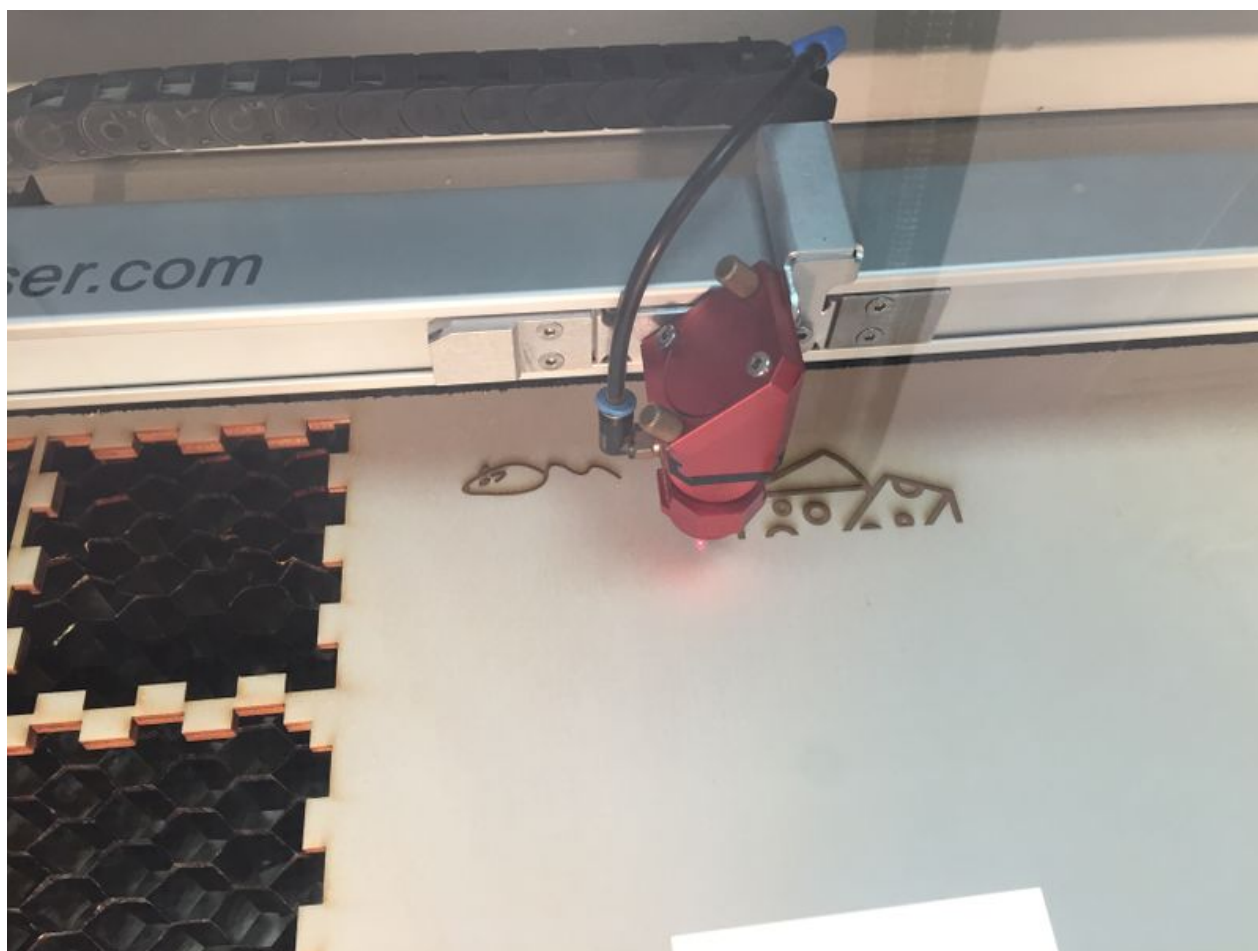

Fichier:Boite chat IMG 3754.JPG



Boite_chat_IMG_3754

Historique du fichier

Cliquer sur une date et heure pour voir le fichier tel qu'il était à ce moment-là.

	Date et heure	Vignette	Dimensions	Utilisateur	Commentaire
actuel	22 janvier 2019 à 22:57		3 264 × 2 448 (1,28 Mio)	Ariochson (discussion contributions)	Boite_chat_IMG_3754

Fabricant de l'appareil photo	Apple
Modèle de l'appareil photo	iPhone 6

Temps d'exposition	1/33 s (0,03030303030303 s)
Ouverture	f/2,2
Sensibilité ISO	40
Date de la prise originelle	19 janvier 2019 à 11:58
Longueur focale	4,15 mm
Orientation	Normale
Résolution horizontale	72 ppp
Résolution verticale	72 ppp
Logiciel utilisé	12.1
Date de modification du fichier	19 janvier 2019 à 11:58
Positionnement YCbCr	Centré
Programme d'exposition	Programme normal
Version EXIF	2.21
Date de la numérisation	19 janvier 2019 à 11:58
Signification de chaque composante	1. Y 2. Cb 3. Cr 4. N'existe pas
vitesse d'obturation de l'APEX	5,06000017948
Ouverture de l'APEX	2,2750070475475
Luminance APEX	4,4075892953724
Correction d'exposition	0
Mode de mesure	Modèle
Flash	Flash non déclenché, suppression du flash obligatoire
Date de la prise originelle	917
Date de la numérisation	917
Version FlashPix prise en charge	0 100
Espace colorimétrique	sRGB
Type de capteur	Capteur de couleur à une puce
Type de scène	Image photographiée directement
Mode d'exposition	Automatique
Balance des blancs	Automatique
Longueur focale pour un film 35 mm	29 mm
Type de capture de la scène	Standard