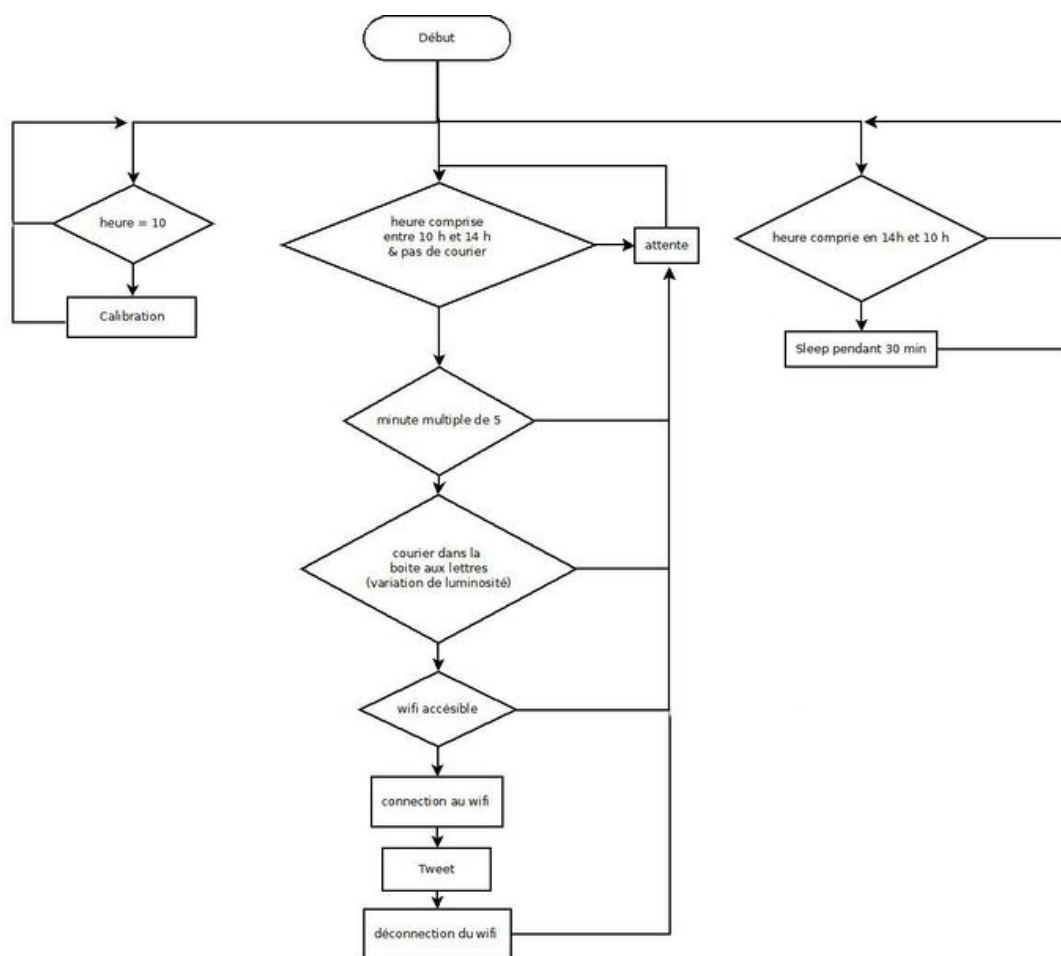

Fichier:Boite aux lettres connectée Diagram2.jpg



Fichier téléversé avec MsUpload on Boite_aux_lettres_connectée

Historique du fichier

Cliquer sur une date et heure pour voir le fichier tel qu'il était à ce moment-là.

	Date et heure	Vignette	Dimensions	Utilisateur	Commentaire
actuel	22 juillet 2017 à 17:16		1 263 × 1 022 (88 Kio)	Mr fish77 (discussion contributions)	Fichier téléversé avec MsUpload on Boite_aux_lettres_connectée

Vous ne pouvez pas remplacer ce fichier.

Utilisation du fichier

Les 2 pages suivantes utilisent ce fichier :

Boite aux lettres connectée

Boite aux lettres connectée/fr

Métadonnées

Ce fichier contient des informations supplémentaires, probablement ajoutées par l'appareil photo numérique ou le numériseur utilisé pour le créer. Si le fichier a été modifié depuis son état original, certains détails peuvent ne pas refléter entièrement l'image modifiée.

Largeur	1 263 px
Hauteur	1 022 px

Bits par composante	8 8 8
Modèle colorimétrique	RGB
Orientation	Normale
Composantes par pixel	3
Résolution horizontale	96 ppp
Résolution verticale	96 ppp
Logiciel utilisé	Adobe Photoshop CC 2014 (Windows)
Date de modification du fichier	22 juillet 2017 à 18:15
Version EXIF	2.21
Espace colorimétrique	Non calibré
Identifiant unique du document original	FOBB5FDA2EB5539877A669CDA00D15FE
Date de la numérisation	22 juillet 2017 à 20:11
Date de la dernière modification des métadonnées	22 juillet 2017 à 20:15