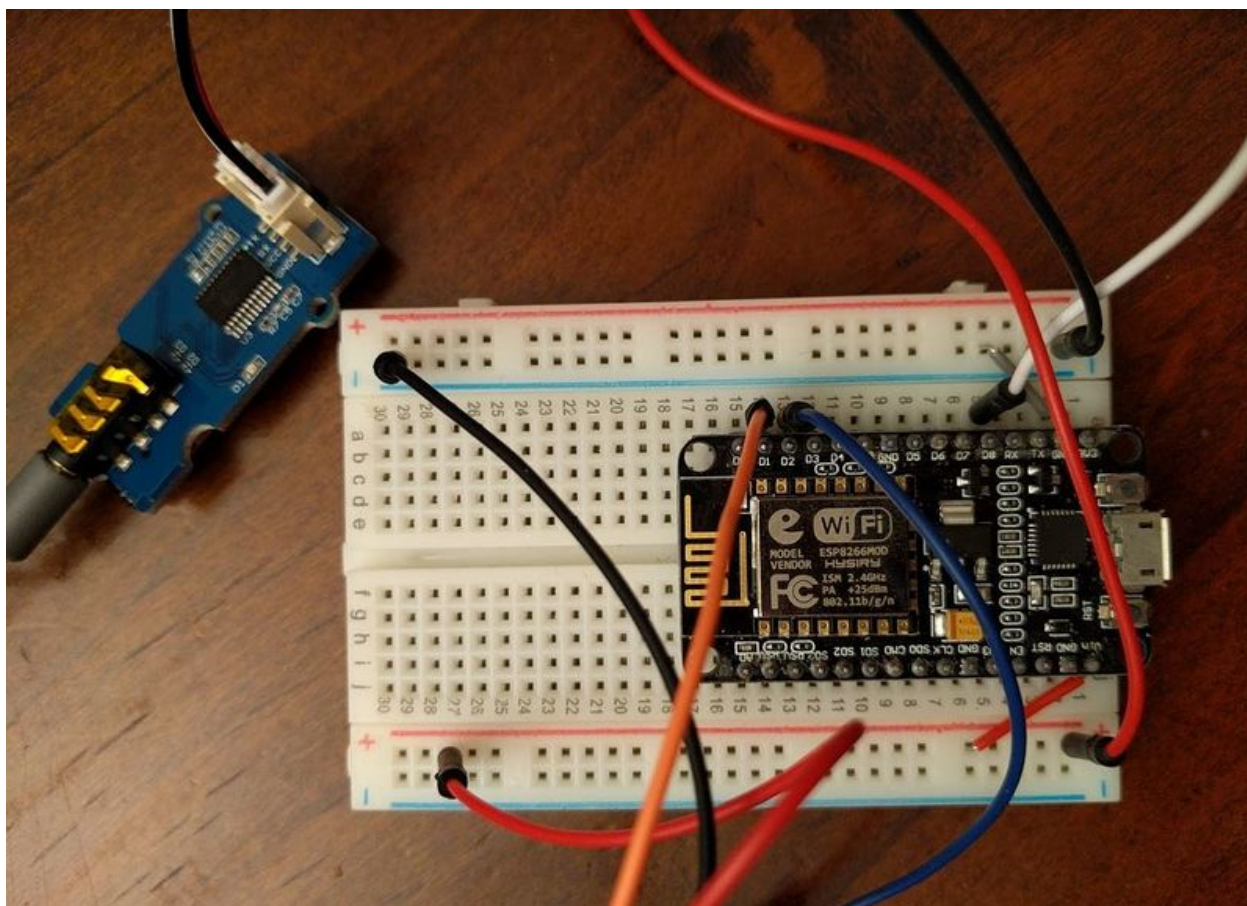

Fichier:Boite aux lettres Connectée ESP8266 tape13.JPG



Fichier téléversé avec MsUpload on Boite_aux_lettres_Connectée_ESP8266

Historique du fichier

Cliquer sur une date et heure pour voir le fichier tel qu'il était à ce moment-là.

	Date et heure	Vignette	Dimensions	Utilisateur	Commentaire
actuel	17 décembre 2017 à 17:41		1 127 × 810 (160 Kio)	Corethan (discussion contributions)	Fichier téléversé avec MsUpload on Boite_aux_lettres_Connectée_ESP8266

Vous ne pouvez pas remplacer ce fichier.

Utilisation du fichier

La page suivante utilise ce fichier :

Boite aux lettres Connectée ESP8266

Métadonnées

Ce fichier contient des informations supplémentaires, probablement ajoutées par l'appareil photo numérique ou le numériseur utilisé pour le créer. Si le fichier a été modifié depuis son état original, certains détails peuvent ne pas refléter entièrement l'image modifiée.