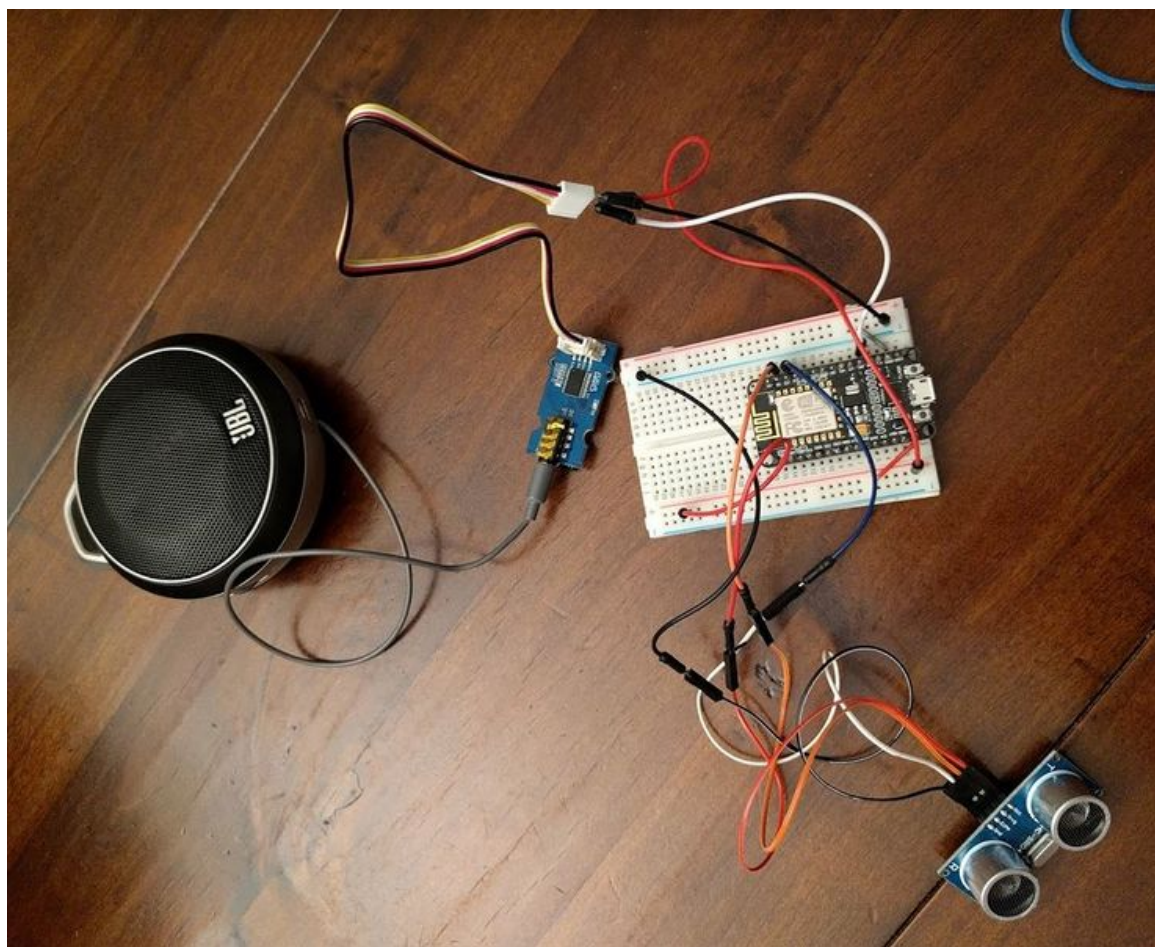

Fichier:Boite aux lettres Connectée ESP8266 etape14.JPG



Fichier téléversé avec MsUpload on Boite_aux_lettres_Connectée_ESP8266

Historique du fichier

Cliquer sur une date et heure pour voir le fichier tel qu'il était à ce moment-là.

	Date et heure	Vignette	Dimensions	Utilisateur	Commentaire
actuel	17 décembre 2017 à 17:41		1 086 × 881 (187 Kio)	Corethan (discussion contributions)	Fichier téléversé avec MsUpload on Boite_aux_lettres_Connectée_ESP8266

Vous ne pouvez pas remplacer ce fichier.

Utilisation du fichier

La page suivante utilise ce fichier :

Boite aux lettres Connectée ESP8266

Métadonnées

Ce fichier contient des informations supplémentaires, probablement ajoutées par l'appareil photo numérique ou le numériseur utilisé pour le créer. Si le fichier a été modifié depuis son état original, certains détails peuvent ne pas refléter entièrement l'image modifiée.