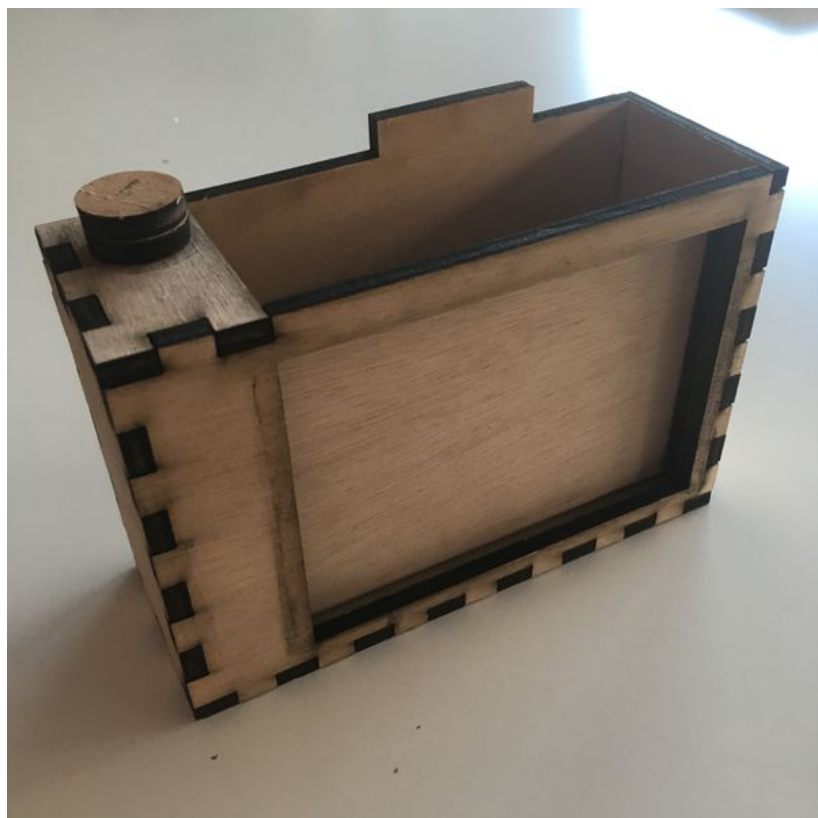

Fichier:Boite Appareil Photo en bois IMG 7466.JPG



Fichier téléversé avec MsUpload on Spécial:AjouterDonnées/Tutorial/Boite_Appareil_Photo_en_bois

Historique du fichier

Cliquer sur une date et heure pour voir le fichier tel qu'il était à ce moment-là.

	Date et heure	Vignette	Dimensions	Utilisateur	Commentaire
actuel	27 octobre 2017 à 11:26		3 024 × 3 024 (1,14 Mio)	I-lab Toulon (discussion contributions)	Fichier téléversé avec MsUpload on Spécial:AjouterDonnées/Tutorial/Boite_Appareil_Photo_en_bois

Fabricant de l'appareil photo	Apple
Modèle de l'appareil photo	iPhone SE
Temps d'exposition	1/33 s (0,03030303030303 s)
Ouverture	f/2,2
Sensibilité ISO	50
Date de la prise originelle	27 octobre 2017 à 12:25
Longueur focale	4,15 mm
Orientation	Normale
Résolution horizontale	72 ppp
Résolution verticale	72 ppp
Logiciel utilisé	Microsoft Windows Photo Viewer 6.1.7600.16385
Date de modification du fichier	27 octobre 2017 à 12:27
Positionnement YCbCr	Centré