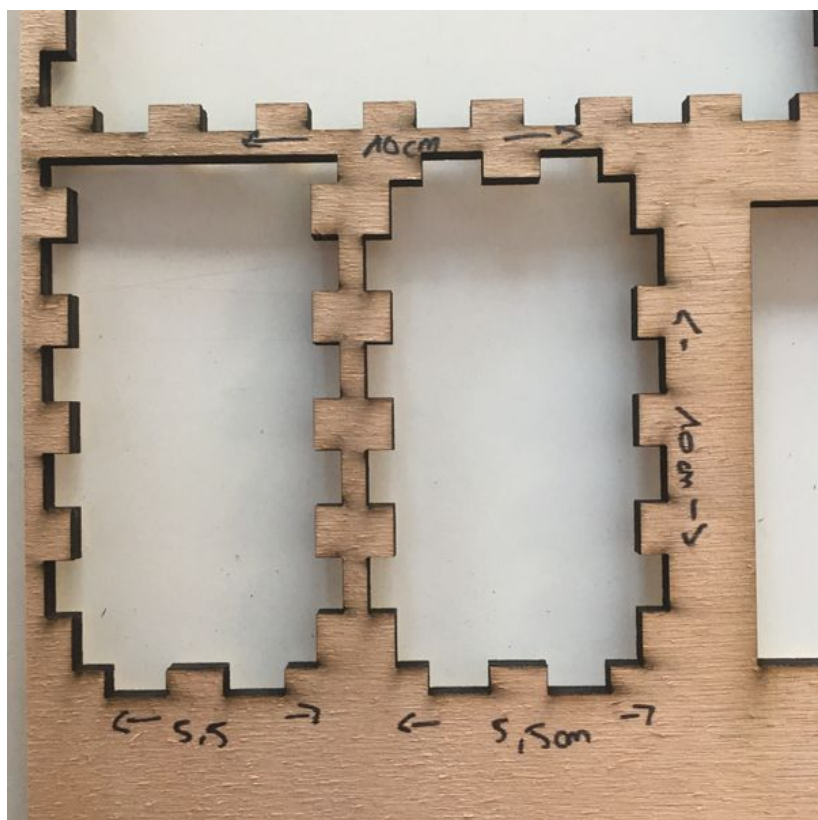

Fichier:Boite Appareil Photo en bois IMG 7460.JPG



Fichier téléversé avec MsUpload on Spécial:AjouterDonnées/Tutorial/Boite_Appareil_Photo_en_bois

Historique du fichier

Cliquer sur une date et heure pour voir le fichier tel qu'il était à ce moment-là.

	Date et heure	Vignette	Dimensions	Utilisateur	Commentaire
actuel	27 octobre 2017 à 11:21		3 024 × 3 024 (1,63 Mio)	I-lab Toulon (discussion contributions)	Fichier téléversé avec MsUpload on Spécial:AjouterDonnées/Tutorial/Boite_Appareil_Photo_en_bois

Fabricant de l'appareil photo	Apple
Modèle de l'appareil photo	iPhone SE
Temps d'exposition	1/33 s (0,03030303030303 s)
Ouverture	f/2,2
Sensibilité ISO	100
Date de la prise originelle	27 octobre 2017 à 12:05
Longueur focale	4,15 mm
Orientation	Normale
Résolution horizontale	72 ppp
Résolution verticale	72 ppp
Logiciel utilisé	Microsoft Windows Photo Viewer 6.1.7600.16385
Date de modification du fichier	27 octobre 2017 à 12:10
Positionnement YCbCr	Centré

Programme d'exposition	Programme normal
Version EXIF	2.21
Date de la numérisation	27 octobre 2017 à 12:05
Signification de chaque composante	1. Y 2. Cb 3. Cr 4. N'existe pas
vitesse d'obturation de l'APEX	5,0594713656388
Ouverture de l'APEX	2,2750071245369
Luminance APEX	3,0821951219512
Correction d'exposition	0
Mode de mesure	Modèle
Flash	Flash non déclenché, suppression du flash obligatoire
Date de la prise originelle	856
Date de la numérisation	856
Version FlashPix prise en charge	0 100
Espace colorimétrique	sRGB
Type de capteur	Capteur de couleur à une puce
Type de scène	Image photographiée directement
Mode d'exposition	Automatique
Balance des blancs	Automatique
Longueur focale pour un film 35 mm	39 mm
Type de capture de la scène	Standard