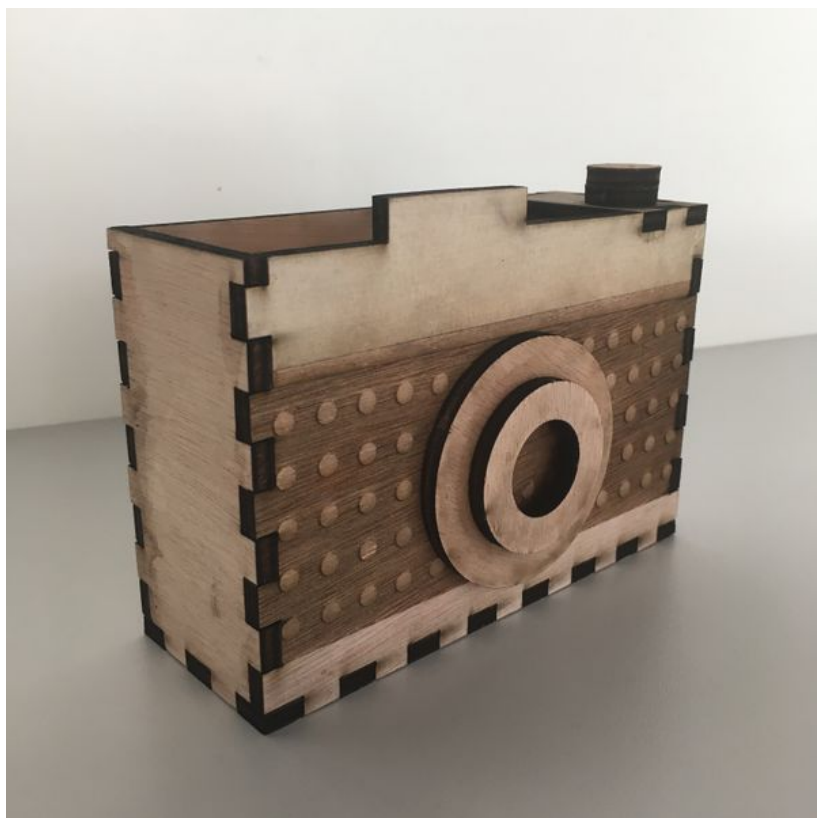

# Fichier:Boite Appareil Photo en bois IMG 7456.JPG



Fichier téléversé avec MsUpload on Spécial:AjouterDonnées/Tutorial/Boite\_Appareil\_Photo\_en\_bois

## Historique du fichier

Cliquer sur une date et heure pour voir le fichier tel qu'il était à ce moment-là.

	Date et heure	Vignette	Dimensions	Utilisateur	Commentaire
actuel	27 octobre 2017 à 11:36		3 024 × 3 024 (1,21 Mio)	I-lab Toulon (discussion   contributions)	Fichier téléversé avec MsUpload on Spécial:AjouterDonnées/Tutorial/Boite_Appareil_Photo_en_bois
	27 octobre 2017 à 11:26		3 024 × 3 024 (1,21 Mio)	I-lab Toulon (discussion   contributions)	Fichier téléversé avec MsUpload on Spécial:AjouterDonnées/Tutorial/Boite_Appareil_Photo_en_bois
	27 octobre 2017 à 11:14		3 024 × 3 024 (1,21 Mio)	I-lab Toulon (discussion   contributions)	Fichier téléversé avec MsUpload on Spécial:AjouterDonnées/Tutorial/Boite_Appareil_Photo_en_bois

Fabricant de l'appareil photo	Apple
Modèle de l'appareil photo	iPhone SE
Temps d'exposition	1/33 s (0,03030303030303 s)
Ouverture	f/2,2
Sensibilité ISO	25
Date de la prise originelle	27 octobre 2017 à 11:57
Longueur focale	4,15 mm
Orientation	Normale