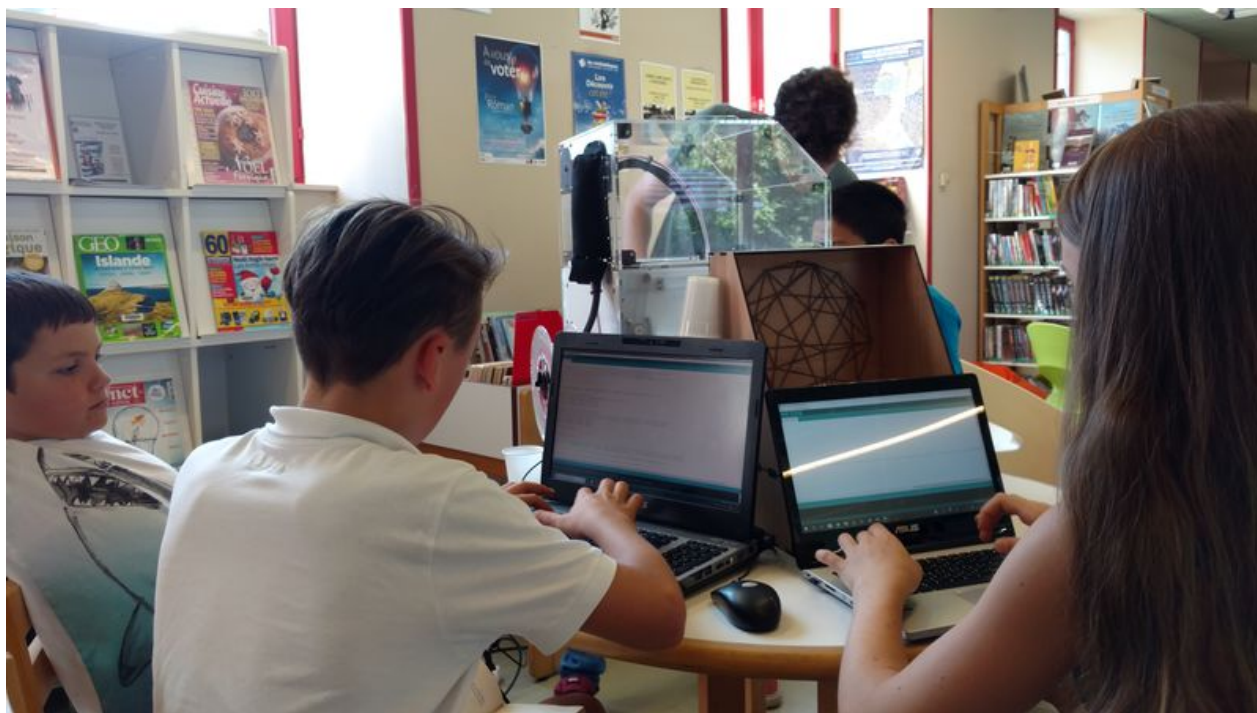

# Fichier:Boite à Histoires IMG 20180712 113436102.jpg



Fichier téléversé avec MsUpload on Boite\_à\_Histoires